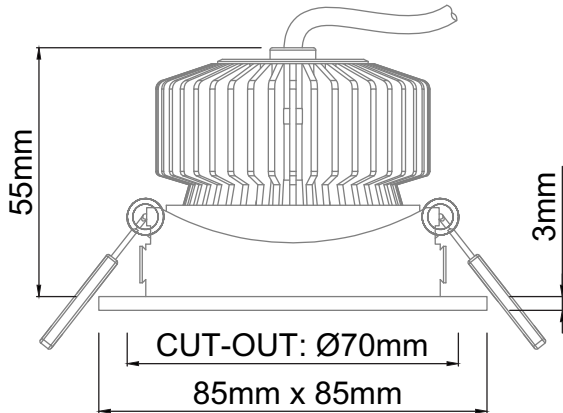

WISE TSQ

9W | IRC 90+, 97 selon version

Type	Downlight orientable
Courant	500 mA
Facteur de puissance	≥ 0.9
Puissance	9 W
Flux	700 lm - 3000 K - IRC 90+
Angles	22°, 36°, 60°
UGR	<19
Classe	III
Protection	IP44
Résistance au feu	960°
Orientable	Oui
Encastrement	70 mm
Hauteur	55 mm
Dimensions	85 x 85 mm
Matériaux	Aluminium, lentille optique PMMA
Finition	Blanc / Noir
Durée de vie	80 000 H

Référence	K	Angles	Flux lumineux / IRC
WTS9222700**		22°	680 lm / IRC 90+
WTS9362700**	2 700 K	36°	600 lm / IRC 97
WTS9602700**		60°	
WTS9223000**		22°	700 lm / IRC 90+
WTS9363000**	3 000 K	36°	650 lm / IRC 97
WTS9603000**		60°	
WTS9224000**		22°	930 lm / IRC 90+
WTS9364000**	4 000 K	36°	780 lm / IRC 97
WTS9604000**		60°	
Version blanche	** : B9 : Blanc / IRC 90+	** : B97 : Blanc / IRC 97	
Version noire	** : N9 : Noir / IRC 90+	** : N97 : Noir / IRC 97	