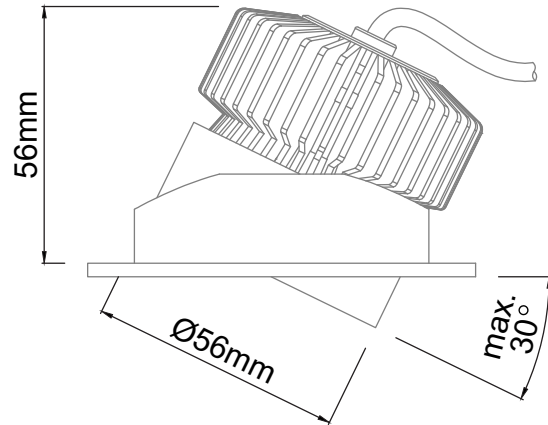

WISE TSQ

9W | IRC 90+, 97 selon version

Type	Downlight orientable
Courant	500 mA
Facteur de puissance	≥ 0.9
Puissance	9 W
Flux	700 lm - 3000 K - IRC 90+
Angles	22°, 36°, 60°
UGR	<19
Classe	III
Protection	IP44
Résistance au feu	960°
Orientable	Oui
Encastrement	70 mm
Hauteur	55 mm
Dimensions	85 x 85 mm
Matériaux	Aluminium, lentille optique PMMA
Finition	Blanc / Noir
Durée de vie	80 000 H

Référence	K	Angles	Flux lumineux / IRC
WTS9222700**		22°	680 lm / IRC 90+
WTS9362700**	2 700 K	36°	600 lm / IRC 97
WTS9602700**		60°	
WTS9223000**		22°	700 lm / IRC 90+
WTS9363000**	3 000 K	36°	650 lm / IRC 97
WTS9603000**		60°	
WTS9224000**		22°	930 lm / IRC 90+
WTS9364000**	4 000 K	36°	780 lm / IRC 97
WTS9604000**		60°	
Version blanche	** : B9 : Blanc / IRC 90+	** : B97 : Blanc / IRC 97	
Version noire	** : N9 : Noir / IRC 90+	** : N97 : Noir / IRC 97	