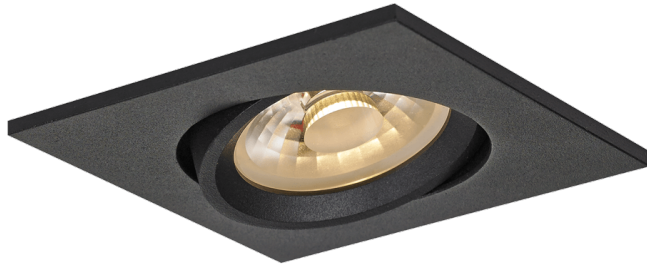

WISE TSQ

9W | IRC 90+, 97 selon version

Type	Downlight orientable
Courant	500 mA
Facteur de puissance	≥ 0.9
Puissance	9 W
Flux	700 lm - 3000 K - IRC 90+
Angles	22°, 36°, 60°
UGR	<19
Classe	III
Protection	IP44
Résistance au feu	960°
Orientable	Oui
Encastrement	70 mm
Hauteur	55 mm
Dimensions	85 x 85 mm
Matériaux	Aluminium, lentille optique PMMA
Finition	Blanc / Noir
Durée de vie	80 000 H

Référence	K	Angles	Flux lumineux / IRC
WTS9222700**		22°	680 lm / IRC 90+
WTS9362700**	2 700 K	36°	600 lm / IRC 97
WTS9602700**		60°	
WTS9223000**		22°	700 lm / IRC 90+
WTS9363000**	3 000 K	36°	650 lm / IRC 97
WTS9603000**		60°	
WTS9224000**		22°	930 lm / IRC 90+
WTS9364000**	4 000 K	36°	780 lm / IRC 97
WTS9604000**		60°	
Version blanche	** : B9 : Blanc / IRC 90+	** : B97 : Blanc / IRC 97	
Version noire	** : N9 : Noir / IRC 90+	** : N97 : Noir / IRC 97	

Alimentations :

- ✓ Livré avec alimentation gradable triac
- ✓ Gradation 1-10 V | DALI : nous consulter