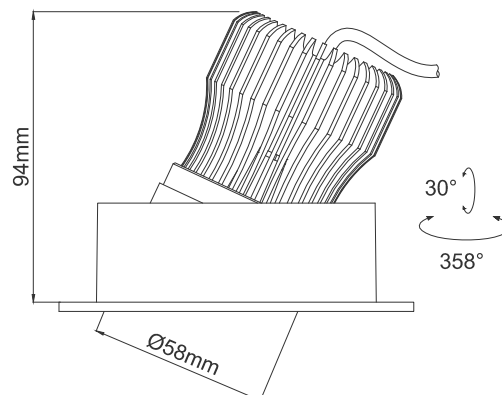

# WISE SQ DUO 9W

2 x 9 W | IRC 90+, 97 selon version

# DYCHROMETA

Type	Downlight orientable
Courant	250 mA
Facteur de puissance	≥ 0.9
Puissance	2 x 9 W
Flux	2 x 700 lm - 3000 K - IRC 90+
Angles	22°, 36°, 60°
UGR	<19
Classe	III
Protection	IP44
Résistance au feu	960°
Orientable	Oui
Encastrement	190 x 95 mm
Hauteur	90 mm
Dimensions	210 x 115 mm
Matériaux	Aluminium, lentille optique PMMA
Finition	Blanc / Noir
Durée de vie	80 000 H

Référence	K	Angles	Flux lumineux / IRC
WSQD9222700**		22°	2 x 680 lm / IRC 90+
WSQD9362700**	2 700 K	36°	2 x 600 lm / IRC 97
WSQD9602700**		60°	
WSQD9223000**		22°	2 x 700 lm / IRC 90+
WSQD9363000**	3 000 K	36°	2 x 650 lm / IRC 97
WSQD9603000**		60°	
WSQD9224000**		22°	2 x 930 lm / IRC 90+
WSQD9364000**	4 000 K	36°	2 x 780 lm / IRC 97
WSQD9604000**		60°	
Version blanche	** : B9 : Blanc / IRC 90+    ** : B97 : Blanc / IRC 97		
Version noire	** : N9 : Noir / IRC 90+    ** : N97 : Noir / IRC 97		