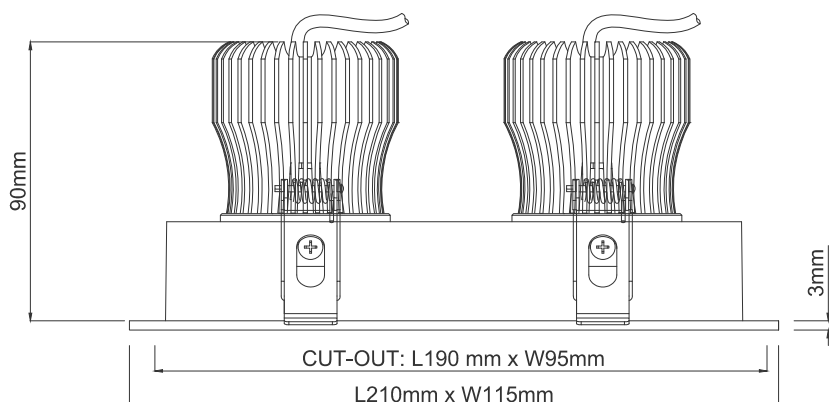

# WISE SQ DUO 9W

2 x 9 W | IRC 90+, 97 selon version

# DYCHROMETA

Type	Downlight orientable
Courant	250 mA
Facteur de puissance	≥ 0.9
Puissance	2 x 9 W
Flux	2 x 700 lm - 3000 K - IRC 90+
Angles	22°, 36°, 60°
UGR	<19
Classe	III
Protection	IP44
Résistance au feu	960°
Orientable	Oui
Encastrement	190 x 95 mm
Hauteur	90 mm
Dimensions	210 x 115 mm
Matériaux	Aluminium, lentille optique PMMA
Finition	Blanc / Noir
Durée de vie	80 000 H

Référence	K	Angles	Flux lumineux / IRC
WSQD9222700**		22°	2 x 680 lm / IRC 90+
WSQD9362700**	2 700 K	36°	2 x 600 lm / IRC 97
WSQD9602700**		60°	
WSQD9223000**		22°	2 x 700 lm / IRC 90+
WSQD9363000**	3 000 K	36°	2 x 650 lm / IRC 97
WSQD9603000**		60°	
WSQD9224000**		22°	2 x 930 lm / IRC 90+
WSQD9364000**	4 000 K	36°	2 x 780 lm / IRC 97
WSQD9604000**		60°	
Version blanche	** : B9 : Blanc / IRC 90+    ** : B97 : Blanc / IRC 97		
Version noire	** : N9 : Noir / IRC 90+    ** : N97 : Noir / IRC 97		