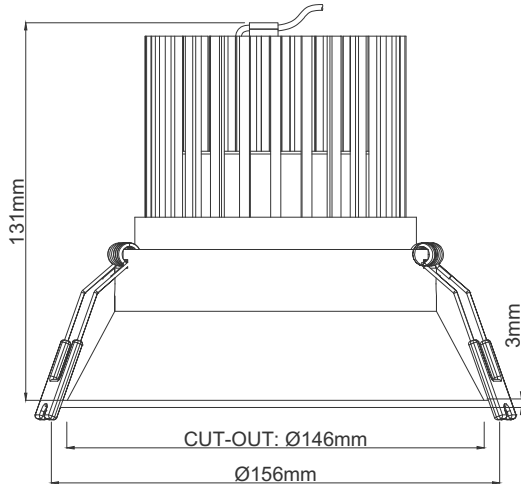

# DYCHROMETA

Type	Downlight orientable
Courant	700 mA
Facteur de puissance	≥ 0.9
Puissance	31 W
Flux	2 650 lm - 3000 K - IRC 90+
Angles	24°, 45°
UGR	<19
Classe	III
Protection	IP44
Résistance au feu	960°
Orientable	Oui
Encastrement	146 mm
Hauteur	131 mm
Diamètre	156 mm
Matériaux	Aluminium, lentille optique PMMA
Finition	Blanc / Noir
Durée de vie	80 000 H

Référence	K	Angles	Flux lumineux / IRC
WIO31242700**	2 700 K	24°	2 490 lm / IRC 90+
WIO31452700**		45°	1 820 lm / IRC 97
WIO31243000**	3 000 K	24°	2 650 lm / IRC 90+
WIO31453000**		45°	1 960 lm / IRC 97
WIO31243500**	3 500 K	24°	2 750 lm / IRC 90+
WIO31453500**		45°	2 080 lm / IRC 97
WIO31244000**	4 000 K	24°	2 820 lm / IRC 90+
WIO31454000**		45°	2 150 lm / IRC 97
Version blanche	** : B9 : Blanc / IRC 90+	** : B97 : Blanc / IRC 97	
Version noire	** : N9 : Noir / IRC 90+	** : N97 : Noir / IRC 97	