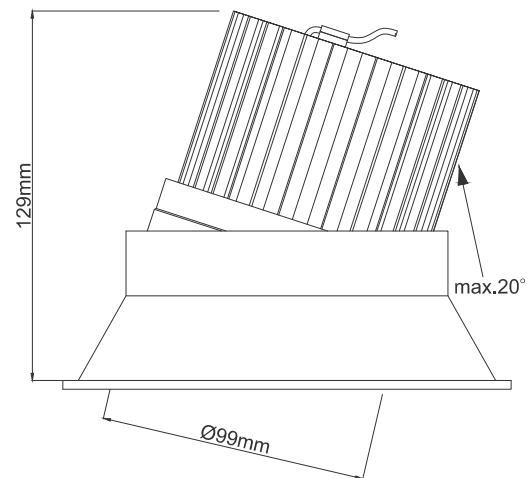

# DYCHROMETA

Type	Downlight orientable
Courant	700 mA
Facteur de puissance	≥ 0.9
Puissance	31 W
Flux	2 650 lm - 3000 K - IRC 90+
Angles	24°, 45°
UGR	<19
Classe	III
Protection	IP44
Résistance au feu	960°
Orientable	Oui
Encastrement	146 mm
Hauteur	131 mm
Diamètre	156 mm
Matériaux	Aluminium, lentille optique PMMA
Finition	Blanc / Noir
Durée de vie	80 000 H

Référence	K	Angles	Flux lumineux / IRC
WIO31242700**	2 700 K	24°	2 490 lm / IRC 90+
WIO31452700**		45°	1 820 lm / IRC 97
WIO31243000**	3 000 K	24°	2 650 lm / IRC 90+
WIO31453000**		45°	1 960 lm / IRC 97
WIO31243500**	3 500 K	24°	2 750 lm / IRC 90+
WIO31453500**		45°	2 080 lm / IRC 97
WIO31244000**	4 000 K	24°	2 820 lm / IRC 90+
WIO31454000**		45°	2 150 lm / IRC 97
Version blanche	** : B9 : Blanc / IRC 90+	** : B97 : Blanc / IRC 97	
Version noire	** : N9 : Noir / IRC 90+	** : N97 : Noir / IRC 97	