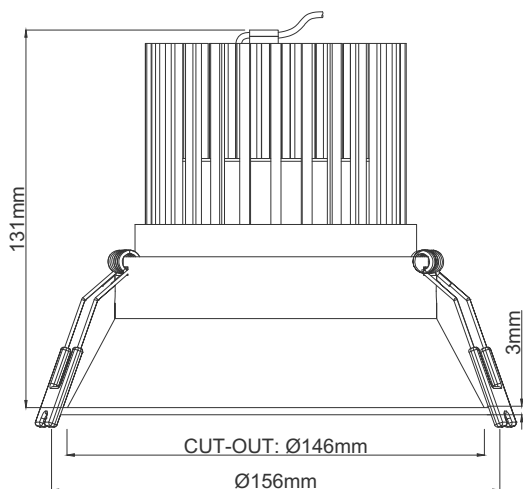

WISE IO 24W

24 W | IRC 90+, 97 selon version

DYCHROMETA

Type	Downlight orientable
Courant	500 mA
Facteur de puissance	≥ 0.9
Puissance	24 W
Flux	1 870 lm - 3000 K - IRC 90+
Angles	24°, 45°
UGR	<19
Classe	III
Protection	IP44
Résistance au feu	960°
Orientable	Oui
Encastrement	146 mm
Hauteur	131 mm
Diamètre	156 mm
Matériaux	Aluminium, lentille optique PMMA
Finition	Blanc / Noir
Durée de vie	80 000 H

Référence	K	Angles	Flux lumineux / IRC
WIO24242700**	2 700 K	24°	1 780 lm / IRC 90+
WIO24452700**		45°	1 300 lm / IRC 97
WIO24243000**	3 000 K	24°	1 870 lm / IRC 90+
WIO24453000**		45°	1 400 lm / IRC 97
WIO24243500**	3 500 K	24°	1 950 lm / IRC 90+
WIO24453500**		45°	1 470 lm / IRC 97
WIO24244000**	4 000 K	24°	2 050 lm / IRC 90+
WIO24454000**		45°	1 570 lm / IRC 97
Version blanche	** : B9 : Blanc / IRC 90+	** : B97 : Blanc / IRC 97	
Version noire	** : N9 : Noir / IRC 90+	** : N97 : Noir / IRC 97	