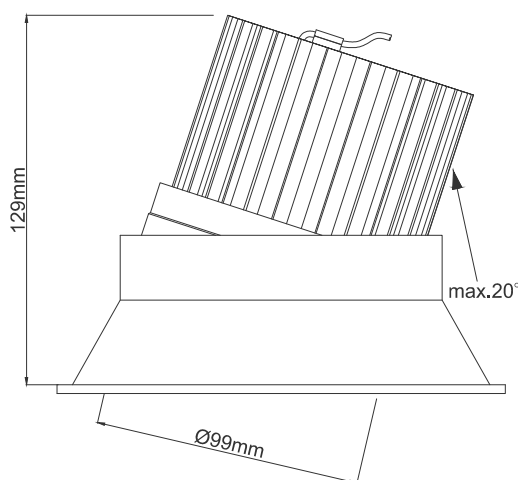

WISE IO 24W

24 W | IRC 90+, 97 selon version

DYCHROMETA

Type	Downlight orientable
Courant	500 mA
Facteur de puissance	≥ 0.9
Puissance	24 W
Flux	1 870 lm - 3000 K - IRC 90+
Angles	24°, 45°
UGR	<19
Classe	III
Protection	IP44
Résistance au feu	960°
Orientable	Oui
Encastrement	146 mm
Hauteur	131 mm
Diamètre	156 mm
Matériaux	Aluminium, lentille optique PMMA
Finition	Blanc / Noir
Durée de vie	80 000 H

Référence	K	Angles	Flux lumineux / IRC
WIO24242700**	2 700 K	24°	1 780 lm / IRC 90+
WIO24452700**		45°	1 300 lm / IRC 97
WIO24243000**	3 000 K	24°	1 870 lm / IRC 90+
WIO24453000**		45°	1 400 lm / IRC 97
WIO24243500**	3 500 K	24°	1 950 lm / IRC 90+
WIO24453500**		45°	1 470 lm / IRC 97
WIO24244000**	4 000 K	24°	2 050 lm / IRC 90+
WIO24454000**		45°	1 570 lm / IRC 97
Version blanche	** : B9 : Blanc / IRC 90+	** : B97 : Blanc / IRC 97	
Version noire	** : N9 : Noir / IRC 90+	** : N97 : Noir / IRC 97	