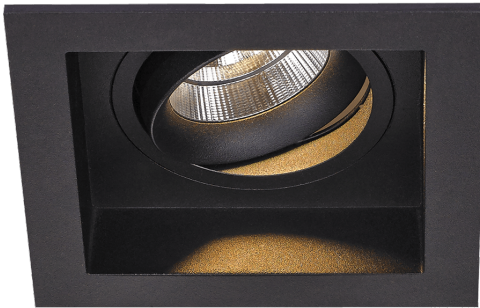

WISE SQ 9W

9W | IRC 90+, 97 selon version

DYCHROMETA

Type	Downlight orientable
Courant	250 mA
Facteur de puissance	≥ 0.9
Puissance	9 W
Flux	700 lm - 3000 K - IRC 90+
Angles	22°, 36°, 60°
UGR	<19
Classe	III
Protection	IP44
Résistance au feu	960°
Orientable	Oui
Encastrement	95 x 95 mm
Hauteur	90 mm
Dimensions	115 x 115 mm
Matériaux	Aluminium, lentille optique PMMA
Finition	Blanc / Noir
Durée de vie	80 000 H

Référence	K	Angles	Flux lumineux / IRC
WSQ9222700**		22°	680 lm / IRC 90+
WSQ9362700**	2 700 K	36°	600 lm / IRC 97
WSQ9602700**		60°	
WSQ9223000**		22°	700 lm / IRC 90+
WSQ9363000**	3 000 K	36°	650 lm / IRC 97
WSQ9603000**		60°	
WSQ9224000**		22°	930 lm / IRC 90+
WSQ9364000**	4 000 K	36°	780 lm / IRC 97
WSQ9604000**		60°	
Version blanche	** : B9 : Blanc / IRC 90+ ** : B97 : Blanc / IRC 97		
Version noire	** : N9 : Noir / IRC 90+ ** : N97 : Noir / IRC 97		