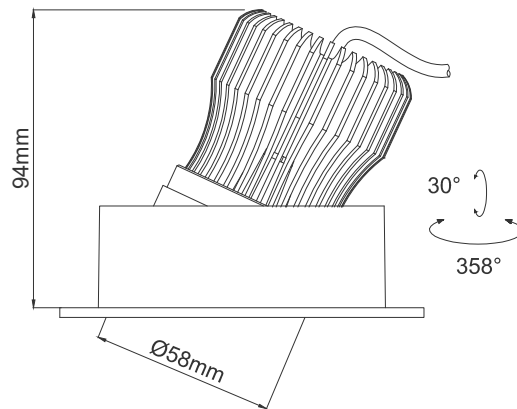

WISE SQ 9W

9W | IRC 90+, 97 selon version

DYCHROMETA

Type	Downlight orientable
Courant	250 mA
Facteur de puissance	≥ 0.9
Puissance	9 W
Flux	700 lm - 3000 K - IRC 90+
Angles	22°, 36°, 60°
UGR	<19
Classe	III
Protection	IP44
Résistance au feu	960°
Orientable	Oui
Encastrement	95 x 95 mm
Hauteur	90 mm
Dimensions	115 x 115 mm
Matériaux	Aluminium, lentille optique PMMA
Finition	Blanc / Noir
Durée de vie	80 000 H

Référence	K	Angles	Flux lumineux / IRC
WSQ9222700**		22°	680 lm / IRC 90+
WSQ9362700**	2 700 K	36°	600 lm / IRC 97
WSQ9602700**		60°	
WSQ9223000**		22°	700 lm / IRC 90+
WSQ9363000**	3 000 K	36°	650 lm / IRC 97
WSQ9603000**		60°	
WSQ9224000**		22°	930 lm / IRC 90+
WSQ9364000**	4 000 K	36°	780 lm / IRC 97
WSQ9604000**		60°	
Version blanche	** : B9 : Blanc / IRC 90+ ** : B97 : Blanc / IRC 97		
Version noire	** : N9 : Noir / IRC 90+ ** : N97 : Noir / IRC 97		