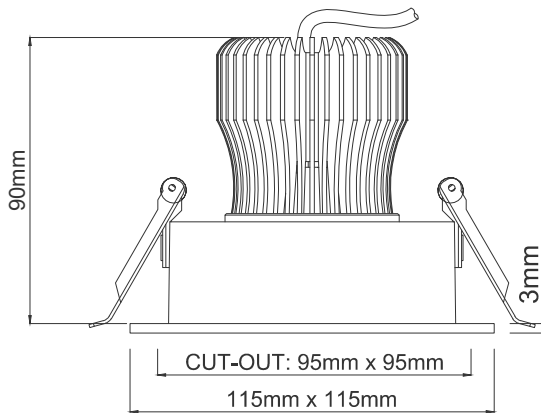

WISE SQ 9W

9W | IRC 90+, 97 selon version

DYCHROMETA

Type	Downlight orientable
Courant	250 mA
Facteur de puissance	≥ 0.9
Puissance	9 W
Flux	700 lm - 3000 K - IRC 90+
Angles	22°, 36°, 60°
UGR	<19
Classe	III
Protection	IP44
Résistance au feu	960°
Orientable	Oui
Encastrement	95 x 95 mm
Hauteur	90 mm
Dimensions	115 x 115 mm
Matériaux	Aluminium, lentille optique PMMA
Finition	Blanc / Noir
Durée de vie	80 000 H

Référence	K	Angles	Flux lumineux / IRC
WSQ9222700**		22°	680 lm / IRC 90+
WSQ9362700**	2 700 K	36°	600 lm / IRC 97
WSQ9602700**		60°	
WSQ9223000**		22°	700 lm / IRC 90+
WSQ9363000**	3 000 K	36°	650 lm / IRC 97
WSQ9603000**		60°	
WSQ9224000**		22°	930 lm / IRC 90+
WSQ9364000**	4 000 K	36°	780 lm / IRC 97
WSQ9604000**		60°	
Version blanche	** : B9 : Blanc / IRC 90+ ** : B97 : Blanc / IRC 97		
Version noire	** : N9 : Noir / IRC 90+ ** : N97 : Noir / IRC 97		