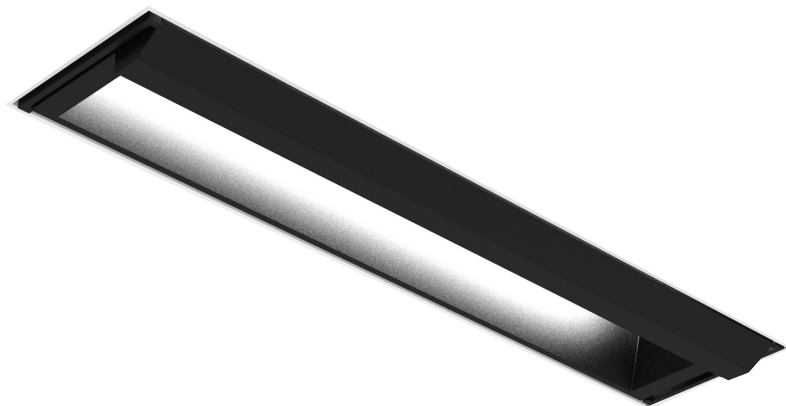

K5T WALL WASHER

Trimless 11W | IRC 90+

Type	Downlight
Tension	15,7 V
Courant	700 mA
Puissance	11 W
Flux	491 lm - 3000 K - IRC 90+
Angles	Wall Washer
UGR	<19
Classe	III
Protection	IP20
Encastrement	138 x 39 mm
Hauteur	48 mm
Dimensions	140 x 33 mm
Matériau	Aluminium, lentille optique PMMA
Finition	Blanc / Noir
Durée de vie	40 000 H L70

Référence	K	Angles	Flux lumineux / IRC
K5TWW27*	2 700 K	Wall Washer	391 lm / IRC 90+
K5TWW30*	3 000 K	Wall Washer	491 lm / IRC 90+
K5TWW40*	4 000 K	Wall Washer	491 lm / IRC 90+

* : préciser couleur de la collerette B: blanche / N : noire

Autres colorimétrie sur demande.

Alimentations (à commander séparément) :

- ✓ Mean Well APC16-700, non gradable
- ✓ Gradation 1-10 V | DALI | TRIAC : nous consulter

LM
70