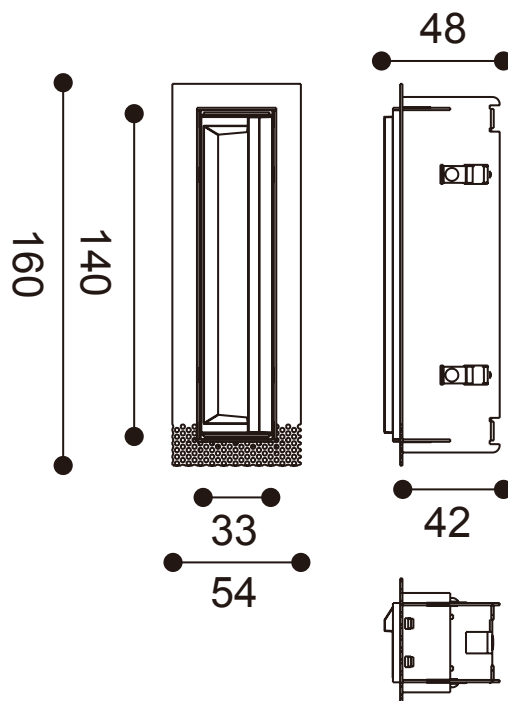

K5T WALL WASHER

Trimless 11W | IRC 90+

Type	Downlight
Tension	15,7 V
Courant	700 mA
Puissance	11 W
Flux	491 lm - 3000 K - IRC 90+
Angles	Wall Washer
UGR	<19
Classe	III
Protection	IP20
Encastrement	138 x 39 mm
Hauteur	48 mm
Dimensions	140 x 33 mm
Matériau	Aluminium, lentille optique PMMA
Finition	Blanc / Noir
Durée de vie	40 000 H L70

Référence	K	Angles	Flux lumineux / IRC
K5TWW27*	2 700 K	Wall Washer	391 lm / IRC 90+
K5TWW30*	3 000 K	Wall Washer	491 lm / IRC 90+
K5TWW40*	4 000 K	Wall Washer	491 lm / IRC 90+

* : préciser couleur de la collerette B: blanche / N : noire