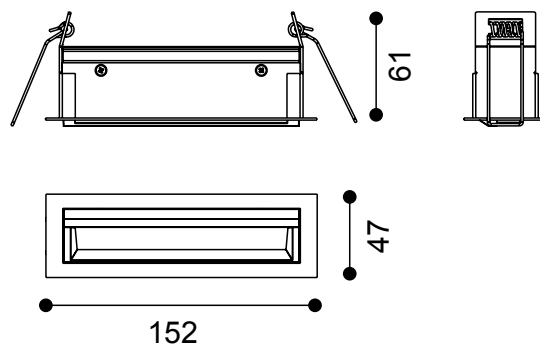

K5 WALL WASHER

DYCHROMETA

11W | IRC 90+

Type	Downlight
Tension	15,7 V
Courant	700 mA
Puissance	11 W
Flux	491 lm - 3000 K - IRC 90+
Angles	Wall Washer
UGR	<19
Classe	III
Protection	IP20
Encastrement	138 x 39 mm
Hauteur	61 mm
Dimensions	152 x 47 mm
Matériau	Aluminium, lentille optique PMMA
Finition	Blanc / Noir
Durée de vie	40 000 H L70

Référence	K	Angles	Flux lumineux / IRC
K5WW27*	2 700 K	Wall Washer	391 lm / IRC 90+
K5WW30*	3 000 K	Wall Washer	491 lm / IRC 90+
K5WW40*	4 000 K	Wall Washer	491 lm / IRC 90+

* : préciser couleur de la collerette B: blanche / N : noire