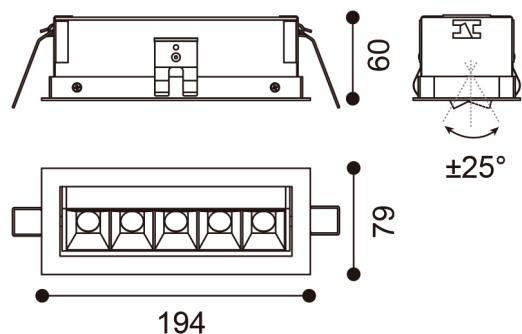

5 x 2,2 W | IRC 90+

Type	Downlight orientable
Tension	15 V
Courant	700 mA
Puissance	11 W
Flux	1000 lm - 3000 K - IRC 90+
Angles	30° , 45°
UGR	<19
Classe	III
Protection	IP20
Dimensions	194 x 79 mm
Hauteur	60 mm
Encastrement	183 x 70 mm
Matériau	Aluminium, lentille optique PMMA
Finition	Blanc / Noir
Durée de vie	40 000 H L70

Référence	K	Angles	Flux lumineux / IRC
K503027*	2 700 K	30°	900 lm / IRC 90+
K504527*		45°	
K503030*	3 000 K	30°	1000 lm / IRC 90+
K504530*		45°	
K503040*	4 000 K	30°	1000 lm / IRC 90+
K504540*		45°	

* : préciser couleur de la collerette B: blanche / N : noire