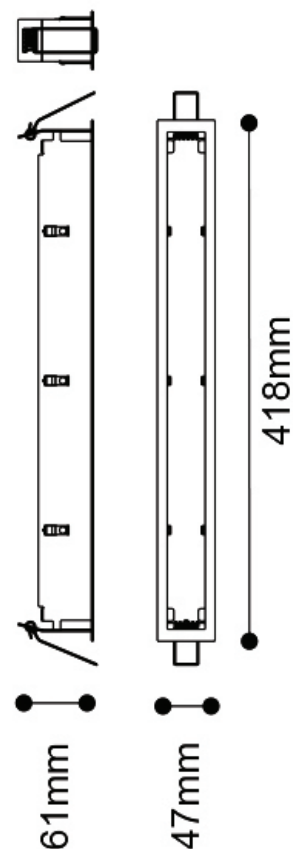

K15 WALL WASHER

DYCHROMETA

15 x 2.2 W | IRC 90+

Type	Downlight
Tension	47,1 V
Courant	700 mA
Puissance	33 W
Flux	1 386 lm - 3000 K - IRC 90+
Angles	Wall Washer
UGR	<19
Classe	III
Protection	IP20
Encastrement	404 x 41 mm
Hauteur	61 mm
Dimensions	418 x 47 mm
Matériau	Aluminium, lentille optique PMMA
Finition	Blanc / Noir
Durée de vie	40 000 H L70

Référence	K	Angles	Flux lumineux / IRC
K15WW27*	2 700 K	Wall Washer	2 700 lm / IRC 90+
K15WW30*	3 000 K	Wall Washer	3 000 lm / IRC 90+
K15WW40*	4 000 K	Wall Washer	3 000 lm / IRC 90+

* : préciser couleur de la collerette B: blanche / N : noire

Autres colorimétrie sur demande.

Alimentations (à commander séparément) :

- ✓ Mean Well APC35-700, non gradable
- ✓ Gradation 1-10 V | DALI | TRIAC : nous consulter

LM
70