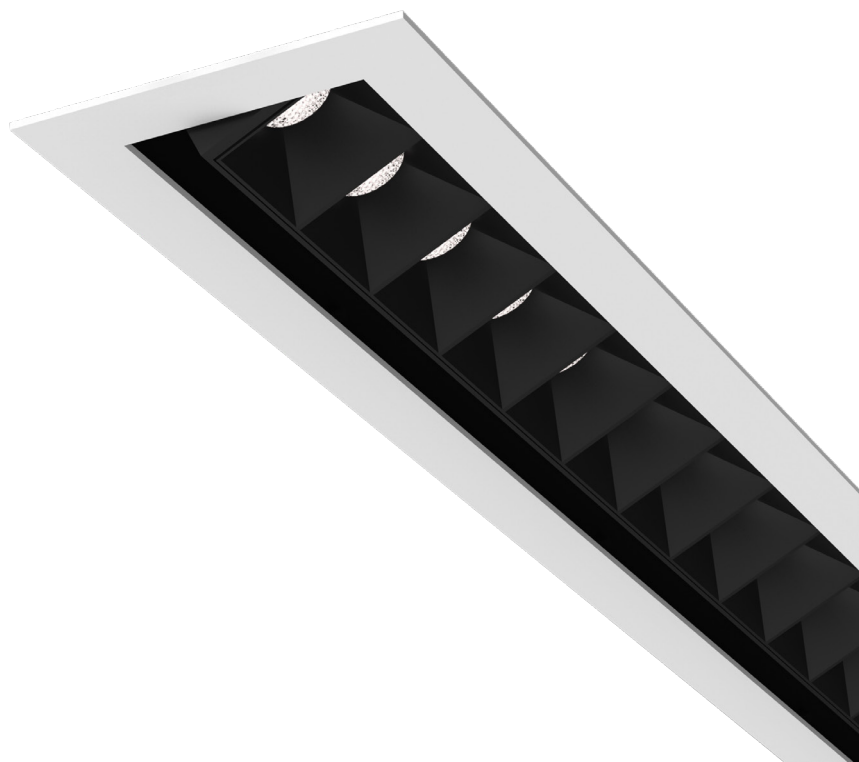

15 x 2,2 W | IRC 90+

Type	Downlight orientable
Tension	47,1 V
Courant	700 mA
Puissance	33 W
Flux	3000 lm - 3000 K - IRC 90+
Angles	30° , 45°
UGR	<19
Classe	III
Protection	IP20
Dimensions	504 x 79 mm
Hauteur	60 mm
Encastrement	494 x 70 mm
Matériau	Aluminium, lentille optique PMMA
Finition	Blanc / Noir
Durée de vie	40 000 H   L70

Référence	K	Angles	Flux lumineux / IRC
K10O3027*	2 700 K	30°	2700 lm / IRC 90+
K10O4527*		45°	
K10O3030*	3 000 K	30°	3000 lm / IRC 90+
K10O4530*		45°	
K10O3040*	4 000 K	30°	3000 lm / IRC 90+
K10O4540*		45°	

\* : préciser couleur de la collerette B: blanche / N : noire

Autres colorimétrie sur demande.

Alimentations (à commander séparément) :

- ✓ Mean Well APC35-700, non gradable
- ✓ Gradation 1-10 V | DALI | TRIAC : nous consulter