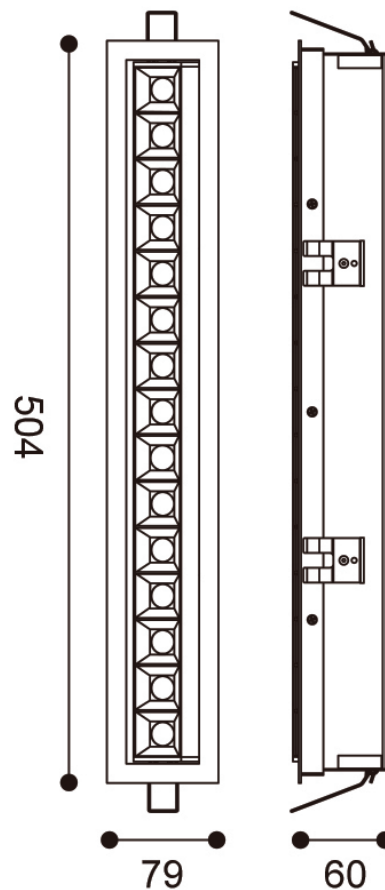

15 x 2,2 W | IRC 90+

Type	Downlight orientable
Tension	47,1 V
Courant	700 mA
Puissance	33 W
Flux	3000 lm - 3000 K - IRC 90+
Angles	30° , 45°
UGR	<19
Classe	III
Protection	IP20
Dimensions	504 x 79 mm
Hauteur	60 mm
Encastrement	494 x 70 mm
Matériau	Aluminium, lentille optique PMMA
Finition	Blanc / Noir
Durée de vie	40 000 H   L70

Référence	K	Angles	Flux lumineux / IRC
K10O3027*	2 700 K	30°	2700 lm / IRC 90+
K10O4527*		45°	
K10O3030*	3 000 K	30°	3000 lm / IRC 90+
K10O4530*		45°	
K10O3040*	4 000 K	30°	3000 lm / IRC 90+
K10O4540*		45°	

\* : préciser couleur de la collerette B: blanche / N : noire

Autres colorimétrie sur demande.

Alimentations (à commander séparément) :

- ✓ Mean Well APC35-700, non gradable
- ✓ Gradation 1-10 V | DALI | TRIAC : nous consulter