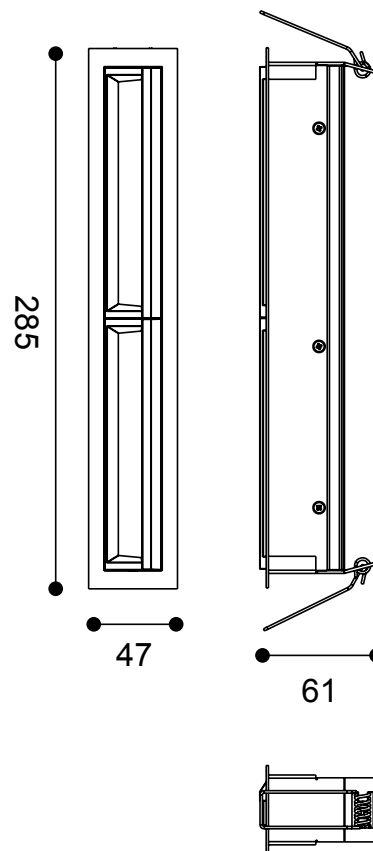

K10 WALL WASHER

DYCHROMETA

22W | IRC 90+

Type	Downlight
Tension	31.4 V
Courant	700 mA
Puissance	22 W
Flux	982 lm - 3000 K - IRC 90+
Angles	Wall Washer
UGR	<19
Classe	III
Protection	IP20
Encastrement	272 x 41 mm
Hauteur	61 mm
Dimensions	285 x 47 mm
Matériau	Aluminium, lentille optique PMMA
Finition	Blanc / Noir
Durée de vie	40 000 H L70

Référence	K	Angles	Flux lumineux / IRC
K10WW27*	2 700 K	Wall Washer	785 lm / IRC 90+
K10WW30*	3 000 K	Wall Washer	982 lm / IRC 90+
K10WW40*	4 000 K	Wall Washer	982 lm / IRC 90+

* : préciser couleur de la collerette B: blanche / N : noire