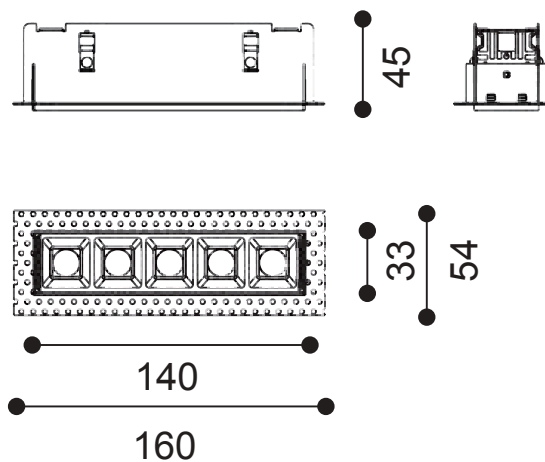

Trimless 5 x 2,2 W | IRC 90+

Type	Downlight	
Tension	15,7 V	
Courant	700 mA	
Puissance	11 W	
Flux	1000 lm - 3000 K - IRC 90+	
Angles	10°, 15°, 30°	
UGR	<19	
Classe	III	
Protection	IP20	
Encastrement	143 x 46 mm	
Hauteur	45 mm	
Dimensions	UGR <19	140 x 33 mm
Matériau		aluminium, lentille optique PMMA
Finition	Blanc / Noir	
Durée de vie	40 000 H   L70	

Référence	K	Angles	Flux lumineux / IRC
K5T1027*		10°	
K5T1527*	2 700 K	15°	900 lm / IRC 90+
K5T3027*		30°	
K5T1030*		10°	
K5T1530*	3 000 K	15°	1 000 lm / IRC 90+
K5T3030*		30°	
K5T1040*		10°	
K5T1540*	4 000 K	15°	1 100 lm / IRC 90+
K5T3040*		30°	

\* : préciser couleur de la collerette B: blanche / N : noire

Autres colorimétrie sur demande.

Alimentations (à commander séparément) :

- ✓ Mean Well APC16-700, non gradable
- ✓ Gradation 1-10 V | DALI | TRIAC : nous consulter