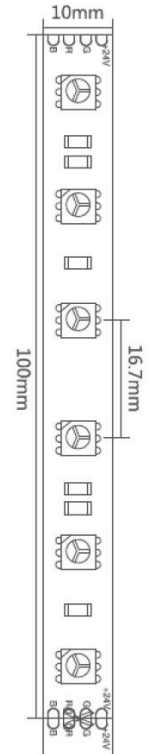

5050 RGB | 15 W | 60

24 V | 564 LM

Type	Decoflex 5050 RGB – 15 Watts
Puissance	15 Watts / ml
IRC / K	RGB
Binning	3 SDCM
Tension	24 VDC
Classe	III
LED	300 LED / rouleau de 5 m 60 LED / ml
Écart entre LED	16,7 mm
Gradation	PWM : 1-10 V, DALI ou DMX
Sécable	Sections de 100 mm / 6 LED
Protection	IP20 / IP54 / IP67
Température de fonctionnement	-10° / +45°
Longueur max. connectée	5 m sur une connexion 10 m, connexion à chaque extrémité
Durée de vie	50 000 H / L70

Référence	K	Lumens / ml
**50RGB06024	RGB	564

** : indices de protection :

IP20 : NW

IP54 : WP

IP67 : FW

- ✓ Profilés compatibles : tous modèles sauf R10 et A16
- ✓ Profilés d'aluminium & diffuseurs : page 186
- ✓ Contrôle : page 235
- ✓ Alimentations : page 292