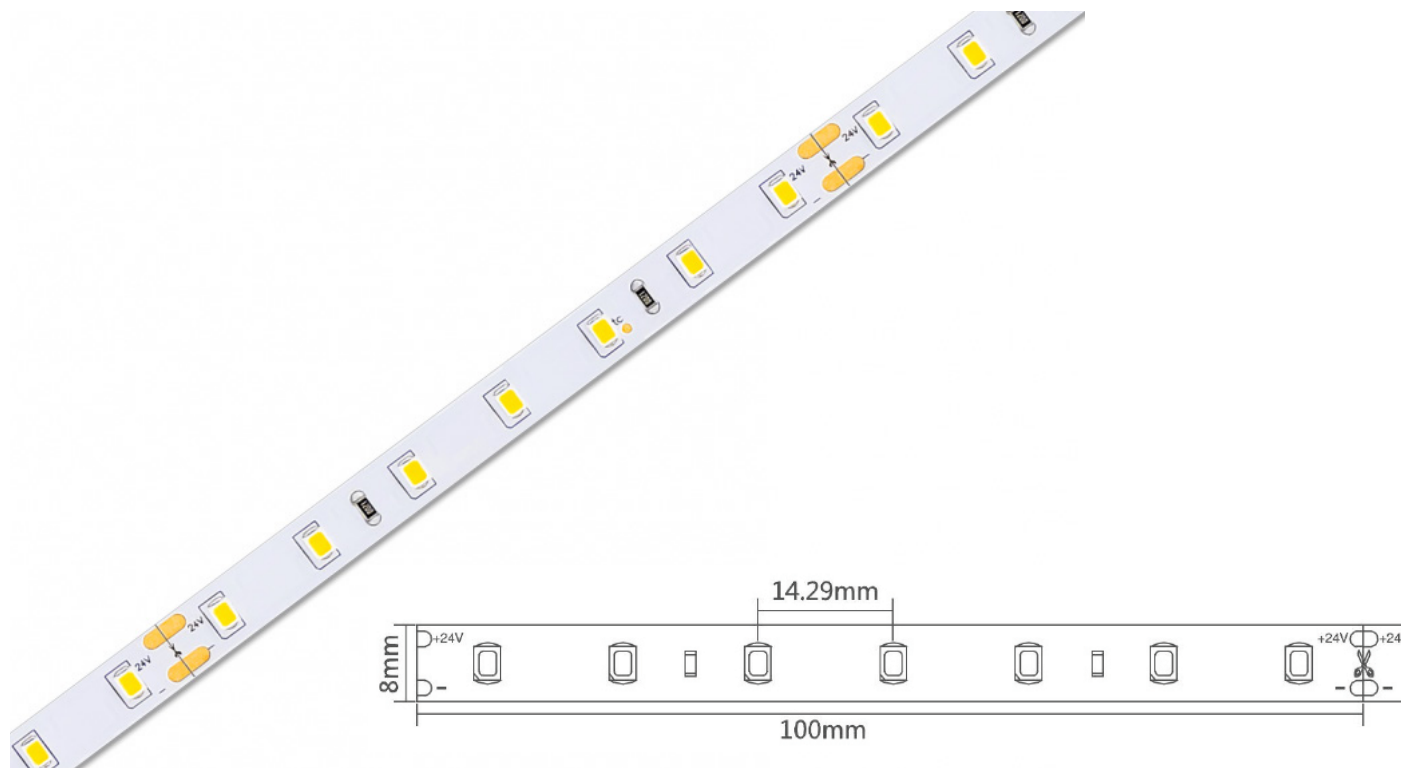

24 V | 545 LM

Type	Decoflex 2835 – 4,8 Watts
Puissance	4,8 Watts / ml
IRC / K	82+ : 2 700, 3000, 4 000, 5 500K
Binning	3 SDCM
Tension	24 VDC
Classe	III
LED	350 LED / rouleau de 5 m 70 LED / ml
Écart entre LED	14,29 mm
Gradation	PWM : 1-10 V, DALI ou DMX
Sécable	Sections de 100 mm / 7 LED
Protection	IP20 / IP54 / IP67
Température de fonctionnement	-10° / +45°
Longueur max. connectée	5 m sur une connexion 10 m, connexion à chaque extrémité
Durée de vie	50 000 H / L70

Référence	K	Lumens / ml
**282707024	2 700 K	530
**283007024	3 000 K	545
**284007024	4 000 K	580
**285507024	5 500 K	580

** : indices de protection :

IP20 : NW

IP54 : WP

IP67 : FW

- ✓ Profils compatibles : tous modèles
- ✓ Profils d'aluminium & diffuseurs : page 186
- ✓ Contrôle : page 235
- ✓ Alimentations : page 292