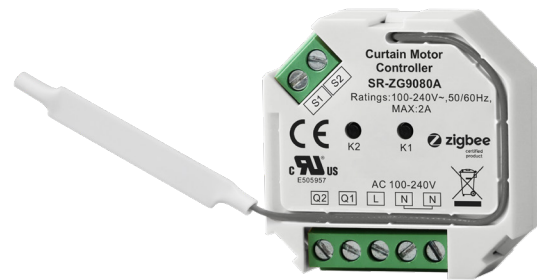

ZIGBEE

Récepteur sans Fil compatible avec assistant vocaux

ZG9101CS

ZG9101FADIM

ZG1029-5C

ZG9080A

Gradateurs 1 canal

Référence	Tension	Courant	Puissance	Dimmable	Dimensions
ZG9101CS	24VDC	1 x 8A	192W	Oui	95 x 37 x 20

Gradateur 4/5 canaux

Référence	Tension	Courant	Puissance	Dimmable	Dimensions
ZG9101FADIM	24VDC	5 x 5A	5 x 120W	Oui	170 x 53 x 28
ZG1029-5C	24VDC	4 x 5A	4 x 120W	RGBW CCT	145 x 46 x 16

Récepteur 1 canal 230 VAC

Référence	Tension	Courant	Puissance	Dimmable	Dimensions
ZG9101	230 VAC	1 x 2A	400W	Oui	45 x 45 x 20
ZG9101-SWITCH	230 VAC	1 X 2A	400W	Non	45 x 45 x 20

Récepteur volet roulant

Référence	Tension	Courant	Puissance	Dimmable	Dimensions
ZG9080A	230 VAC	2 x 2A	2 x 400W	-	45 x 45 x 20