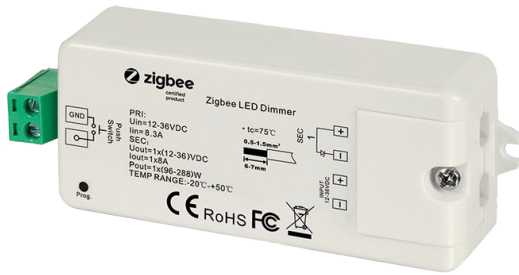

ZIGBEE

Récepteur sans Fil compatible avec assistant vocaux

ZG9101CS

ZG9101FADIM

ZG1029-5C

ZG9080A

Gradateurs 1 canal

Référence	Tension	Courant	Puissance	Dimmable	Dimensions
ZG9101CS	24VDC	1 x 8A	192W	Oui	95 x 37 x 20

Gradateur 4/5 canaux

Référence	Tension	Courant	Puissance	Dimmable	Dimensions
ZG9101FADIM	24VDC	5 x 5A	5 x 120W	Oui	170 x 53 x 28
ZG1029-5C	24VDC	4 x 5A	4 x 120W	RGBW CCT	145 x 46 x 16

Récepteur 1 canal 230 VAC

Référence	Tension	Courant	Puissance	Dimmable	Dimensions
ZG9101	230 VAC	1 x 2A	400W	Oui	45 x 45 x 20
ZG9101-SWITCH	230 VAC	1 X 2A	400W	Non	45 x 45 x 20

Récepteur volet roulant

Référence	Tension	Courant	Puissance	Dimmable	Dimensions
ZG9080A	230 VAC	2 x 2A	2 x 400W	-	45 x 45 x 20