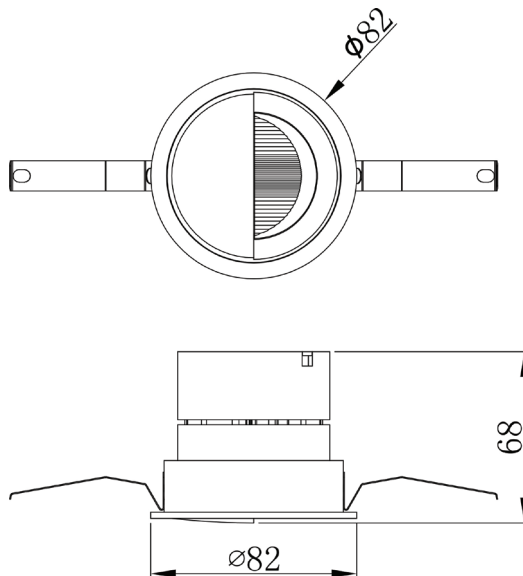

9W | IRC 90+

Type	Downlight orientable
Courant	210 mA
Facteur de puissance	≥ 0.9
Puissance	9 W
Flux	700 lm - 3000 K - IRC 90+
Angles	Wall Washer
UGR	<19
Classe	III
Protection	IP20
Résistance au feu	960°
Orientable	Oui
Encastrement	75 mm
Hauteur	68 mm
Diamètre	85 mm
Matériaux	Aluminium, lentille optique PMMA
Finition	Blanc / Noir
Durée de vie	50 000 H

Référence	K	Angles	Flux lumineux / IRC
WWW92700*	2 700 K	WW	700 lm / IRC 90+
WWW93000*	3 000 K	WW	700 lm / IRC 90+
WWW94000*	4 000 K	WW	700 lm / IRC 90+

* : préciser couleur de la collerette B: blanche / N : noire