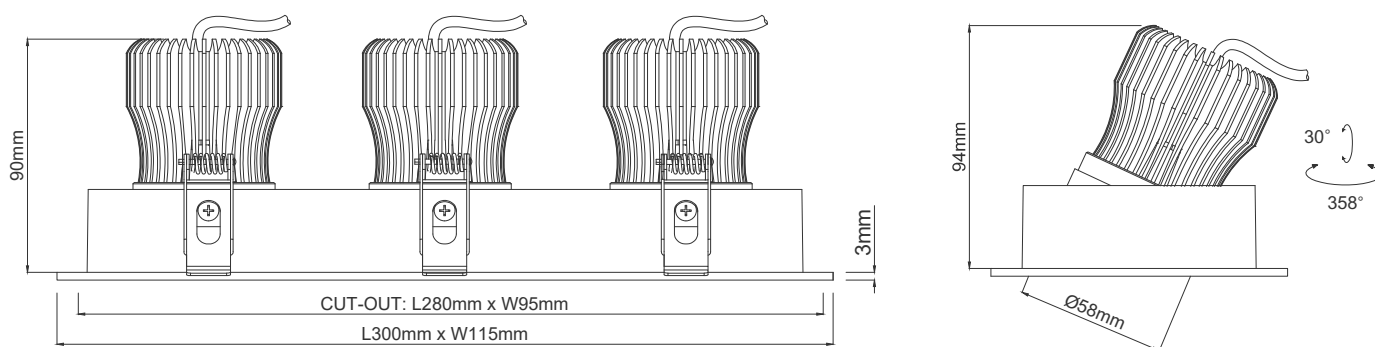

# WISE SQ TRIPLE 9W

# DYCHROMETA

3 x 9W | IRC 90+, 97 selon version

Type	Downlight orientable
Courant	250 mA
Facteur de puissance	≥ 0.9
Puissance	3 x 9 W
Flux	3 x 700 lm - 3000 K - IRC 90+
Angles	22°, 36°, 60°
UGR	<19
Classe	III
Protection	IP44
Résistance au feu	960°
Orientable	Oui
Encastrement	280 x 95 mm
Hauteur	90 mm
Dimensions	300 x 115 mm
Matériaux	Aluminium, lentille optique PMMA
Finition	Blanc / Noir
Durée de vie	80 000 H

Référence	K	Angles	Flux lumineux / IRC
WSQT9222700**		22°	3 x 680 lm / IRC 90+
WSQT9362700**	2 700 K	36°	3 x 600 lm / IRC 97
WSQT9602700**		60°	
WSQT9223000**		22°	3 x 700 lm / IRC 90+
WSQT9363000**	3 000 K	36°	3 x 650 lm / IRC 97
WSQT9603000**		60°	
WSQT9224000**		22°	3 x 930 lm / IRC 90+
WSQT9364000**	4 000 K	36°	3 x 780 lm / IRC 97
WSQT9604000**		60°	
Version blanche	** : B9 : Blanc / IRC 90+    ** : B97 : Blanc / IRC 97		
Version noire	** : N9 : Noir / IRC 90+    ** : N97 : Noir / IRC 97		