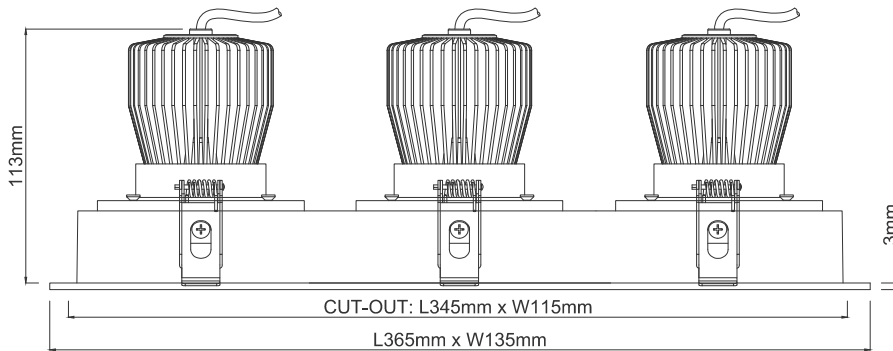

# WISE SQ TRIPLE 14W

DYCHROMETA

3 x 14 W | IRC 90+, 97 selon version

Type	Downlight orientable
Courant	3 x 350 mA
Facteur de puissance	≥ 0.9
Puissance	2 x 14 W
Flux	3 x 1 100 lm - 3000 K - IRC 90+
Angles	22°, 36°, 60°
UGR	<19
Classe	III
Protection	IP43
Résistance au feu	960°
Orientable	Oui
Encastrement	345 x 115 mm
Hauteur	113 mm
Dimensions	365 x 135 mm
Matériaux	Aluminium, lentille optique PMMA
Finition	Blanc / Noir
Durée de vie	80 000 H

Référence	K	Angles	Flux lumineux / IRC
WSQT14222700**		22°	3 x 1 055 lm / IRC 90+
WSQT14362700**	2 700 K	36°	3 x 840 lm / IRC 97
WSQT14602700**		60°	
WSQT14223000**		22°	3 x 1 100 lm / IRC 90+
WSQT14363000**	3 000 K	36°	3 x 950 lm / IRC 97
WSQT14603000**		60°	
WSQT14223500**		22°	3 x 1 150 lm / IRC 90+
WSQT14363500**	3 500 K	36°	3 x 935 lm / IRC 97
WSQT14603500**		60°	
WSQT14224000**		22°	3 x 1 200 lm / IRC 90+
WSQT14364000**	4 000 K	36°	3 x 985 lm / IRC 97
WSQT14604000**		60°	
Version blanche	** : B9 : Blanc / IRC 90+	** : B97 : Blanc / IRC 97	
Version noire	** : N9 : Noir / IRC 90+	** : N97 : Noir / IRC 97	