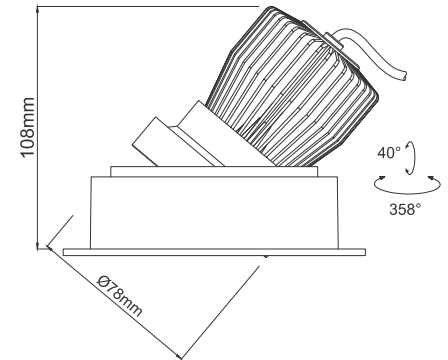

# WISE SQ TRIPLE 14W

DYCHROMETA

3 x 14 W | IRC 90+, 97 selon version

Type	Downlight orientable
Courant	3 x 350 mA
Facteur de puissance	≥ 0.9
Puissance	2 x 14 W
Flux	3 x 1 100 lm - 3000 K - IRC 90+
Angles	22°, 36°, 60°
UGR	<19
Classe	III
Protection	IP43
Résistance au feu	960°
Orientable	Oui
Encastrement	345 x 115 mm
Hauteur	113 mm
Dimensions	365 x 135 mm
Matériaux	Aluminium, lentille optique PMMA
Finition	Blanc / Noir
Durée de vie	80 000 H

Référence	K	Angles	Flux lumineux / IRC
WSQT14222700**		22°	3 x 1 055 lm / IRC 90+
WSQT14362700**	2 700 K	36°	3 x 840 lm / IRC 97
WSQT14602700**		60°	
WSQT14223000**		22°	3 x 1 100 lm / IRC 90+
WSQT14363000**	3 000 K	36°	3 x 950 lm / IRC 97
WSQT14603000**		60°	
WSQT14223500**		22°	3 x 1 150 lm / IRC 90+
WSQT14363500**	3 500 K	36°	3 x 935 lm / IRC 97
WSQT14603500**		60°	
WSQT14224000**		22°	3 x 1 200 lm / IRC 90+
WSQT14364000**	4 000 K	36°	3 x 985 lm / IRC 97
WSQT14604000**		60°	
Version blanche	** : B9 : Blanc / IRC 90+	** : B97 : Blanc / IRC 97	
Version noire	** : N9 : Noir / IRC 90+	** : N97 : Noir / IRC 97	