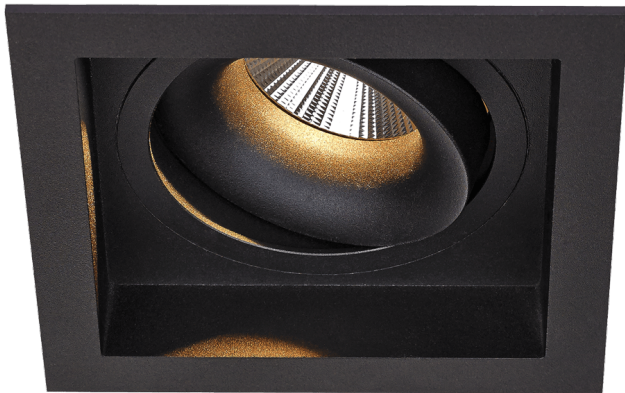

WISE SQ 14W

14 W | IRC 90+, 97 selon version

DYCHROMETA

Type	Downlight orientable
Courant	350 mA
Facteur de puissance	≥ 0.9
Puissance	14 W
Flux	1 100 lm - 3000 K - IRC 90+
Angles	22°, 36°, 60°
UGR	<19
Classe	III
Protection	IP43
Résistance au feu	960°
Orientable	Oui
Encastrement	115 x 115 mm
Hauteur	113 mm
Dimensions	135 x 135 mm
Matériaux	Aluminium, lentille optique PMMA
Finition	Blanc / Noir
Durée de vie	80 000 H

Référence	K	Angles	Flux lumineux / IRC
WSQ14222700**		22°	1 055 lm / IRC 90+
WSQ14362700**	2 700 K	36°	840 lm / IRC 97
WSQ14602700**		60°	
WSQ14223000**		22°	1 100 lm / IRC 90+
WSQ14363000**	3 000 K	36°	950 lm / IRC 97
WSQ14603000**		60°	
WSQ14224000**		22°	1 150 lm / IRC 90+
WSQ14364000**	4 000 K	36°	935 lm / IRC 97
WSQ14604000**		60°	
WSQ14223000**		22°	1 200 lm / IRC 90+
WSQ14363000**	3 000 K	36°	985 lm / IRC 97
WSQ14603000**		60°	
Version blanche	** : B9 : Blanc / IRC 90+	** : B97 : Blanc / IRC 97	
Version noire	** : N9 : Noir / IRC 90+	** : N97 : Noir / IRC 97	