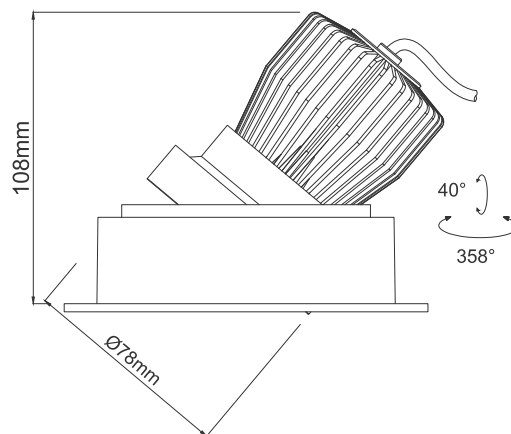

WISE SQ 14W

14 W | IRC 90+, 97 selon version

DYCHROMETA

Type	Downlight orientable
Courant	350 mA
Facteur de puissance	≥ 0.9
Puissance	14 W
Flux	1 100 lm - 3000 K - IRC 90+
Angles	22°, 36°, 60°
UGR	<19
Classe	III
Protection	IP43
Résistance au feu	960°
Orientable	Oui
Encastrement	115 x 115 mm
Hauteur	113 mm
Dimensions	135 x 135 mm
Matériaux	Aluminium, lentille optique PMMA
Finition	Blanc / Noir
Durée de vie	80 000 H

Référence	K	Angles	Flux lumineux / IRC
WSQ14222700**		22°	1 055 lm / IRC 90+
WSQ14362700**	2 700 K	36°	840 lm / IRC 97
WSQ14602700**		60°	
WSQ14223000**		22°	1 100 lm / IRC 90+
WSQ14363000**	3 000 K	36°	950 lm / IRC 97
WSQ14603000**		60°	
WSQ14224000**		22°	1 150 lm / IRC 90+
WSQ14364000**	4 000 K	36°	935 lm / IRC 97
WSQ14604000**		60°	
WSQ14223000**		22°	1 200 lm / IRC 90+
WSQ14363000**	3 000 K	36°	985 lm / IRC 97
WSQ14603000**		60°	
Version blanche	** : B9 : Blanc / IRC 90+	** : B97 : Blanc / IRC 97	
Version noire	** : N9 : Noir / IRC 90+	** : N97 : Noir / IRC 97	