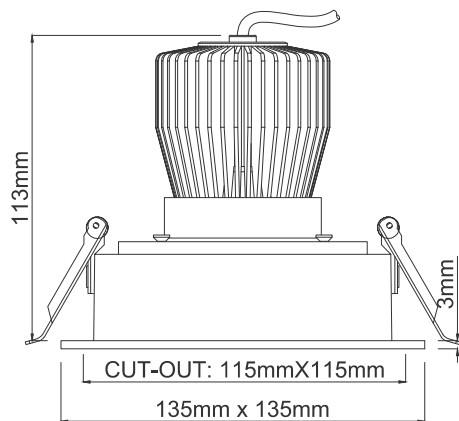

WISE SQ 14W

14 W | IRC 90+, 97 selon version

DYCHROMETA

Type	Downlight orientable
Courant	350 mA
Facteur de puissance	≥ 0.9
Puissance	14 W
Flux	1 100 lm - 3000 K - IRC 90+
Angles	22°, 36°, 60°
UGR	<19
Classe	III
Protection	IP43
Résistance au feu	960°
Orientable	Oui
Encastrement	115 x 115 mm
Hauteur	113 mm
Dimensions	135 x 135 mm
Matériaux	Aluminium, lentille optique PMMA
Finition	Blanc / Noir
Durée de vie	80 000 H

Référence	K	Angles	Flux lumineux / IRC
WSQ14222700**		22°	1 055 lm / IRC 90+
WSQ14362700**	2 700 K	36°	840 lm / IRC 97
WSQ14602700**		60°	
WSQ14223000**		22°	1 100 lm / IRC 90+
WSQ14363000**	3 000 K	36°	950 lm / IRC 97
WSQ14603000**		60°	
WSQ14224000**		22°	1 150 lm / IRC 90+
WSQ14364000**	4 000 K	36°	935 lm / IRC 97
WSQ14604000**		60°	
WSQ14223000**		22°	1 200 lm / IRC 90+
WSQ14363000**	3 000 K	36°	985 lm / IRC 97
WSQ14603000**		60°	
Version blanche	** : B9 : Blanc / IRC 90+	** : B97 : Blanc / IRC 97	
Version noire	** : N9 : Noir / IRC 90+	** : N97 : Noir / IRC 97	