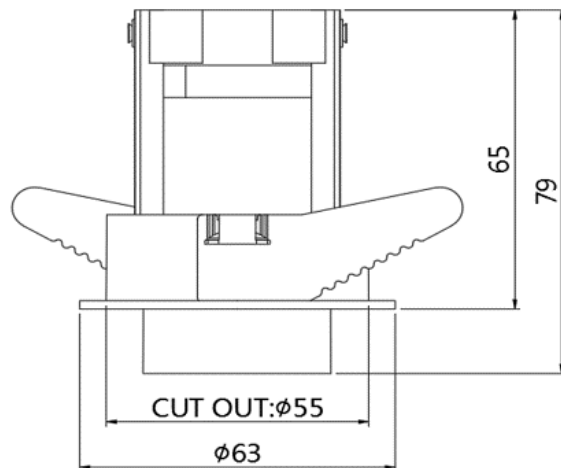

7W | IRC 92+

Type	Downlight orientable
Courant	170 mA
Puissance	7 W
Flux	533 lm - 3 000 K - IRC 92+
Angles	15°, 24°, 36°
UGR	<19
Classe	III
Protection	IP20
Orientable	Oui
Encastrement	55 mm
Diamètre externe	63 mm
Hauteur	65 mm
Matériaux	Aluminium, lentille optique PMMA
Finition	Blanc / Noir
Durée de vie	25 000 H

Référence	K	Angles	Flux lumineux / IRC
WP72715*		15°	
WP72724*	2 700 K	24°	533 lm / IRC 90+
WP72736*		36°	
WP73015*		15°	
WP73024*	3 000 K	24°	533 lm / IRC 90+
WP73036*		36°	
WP73515*		15°	
WP73524*	3 500 K	24°	533 lm / IRC 90+
WP73536*		36°	

\* : préciser couleur de la collerette B: blanche / N : noire

Alimentations :

- ✓ Livré avec driver gradable TRIAC