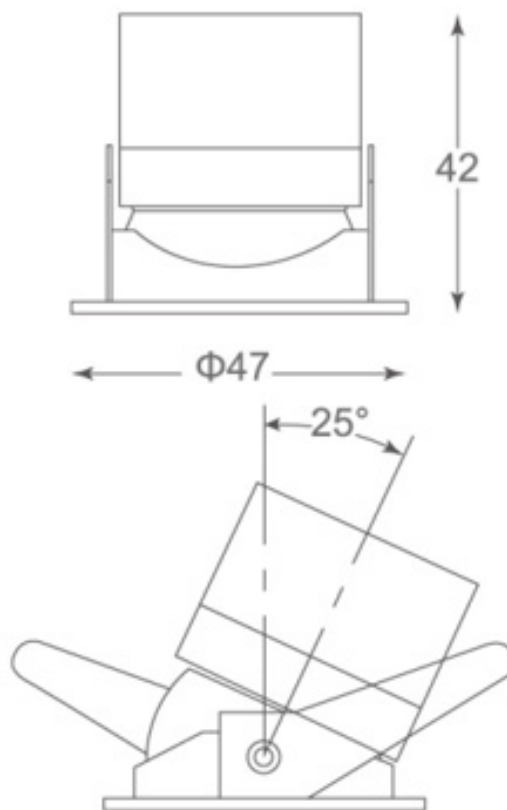

1 W | IRC 90+, 97 selon version

Type	Downlight orientable
Courant	300 mA
Puissance	1 W
Flux	60 lm - 3 000 K - IRC 90+
Angles	10°, 25°
UGR	<19
Classe	III
Protection	IP20
Orientable	Oui
Encastrement	40 mm
Diamètre externe	47 mm
Hauteur	42 mm
Matériaux	Aluminium, lentille optique PMMA
Finition	Blanc / Noir
Durée de vie	25 000 H

Référence	K	Angles	Flux lumineux / IRC
WMO12710*	2 700 K	10°	60 lm / IRC 92+
WMO12725*		25°	
WMO13010*	3 000 K	10°	60 lm / IRC 92+
WMO13025*		25°	
WMO13510*	3 500 K	10°	60 lm / IRC 92+
WMO13525*		25°	