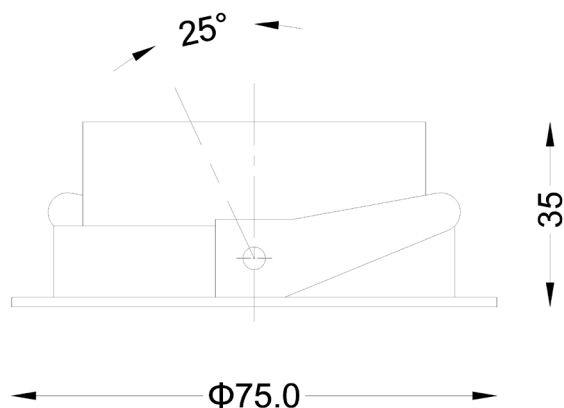

7W | IRC 92+

Type	Downlight orientable
Courant	180 mA
Puissance	7 W
Flux	380 lm - 3 000 K - IRC 92+
Angles	10°, 20°, 30°
UGR	<19
Classe	III
Protection	IP20
Orientable	Oui
Encastrement	65 mm
Diamètre externe	75 mm
Hauteur	35 mm
Matériaux	Aluminium, lentille optique PMMA
Finition	Blanc / Noir
Durée de vie	25 000 H

Référence	K	Angles	Flux lumineux / IRC
WMO72710*		10°	
WMO72720*	2 700 K	20°	360 lm / IRC 90+
WMO72730*		30°	
WMO73010*		10°	
WMO73020*	3 000 K	20°	380 lm / IRC 90+
WMO73030*		30°	
WMO74010*		10°	
WMO74020*	4 000 K	20°	400 lm / IRC 90+
WMO74030*		30°	

* : préciser couleur de la collerette B: blanche / N : noire

Alimentations :

- ✓ Livré avec driver gradable TRIAC