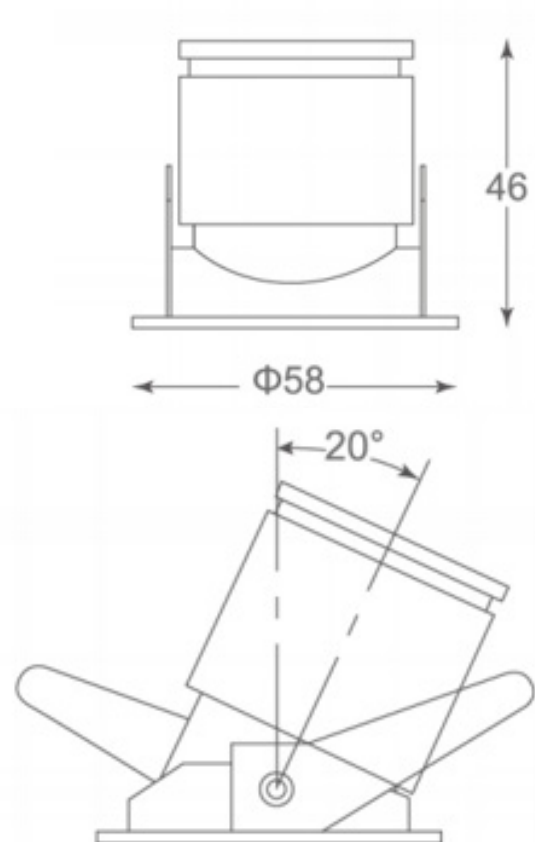

5 W | IRC 92+

Type	Downlight orientable
Courant	1 100 mA
Puissance	5 W
Flux	112 lm - 3 000 K - IRC 92+
Angles	10°, 25°
UGR	<19
Classe	III
Protection	IP20
Orientable	Oui
Encastrement	50 mm
Diamètre externe	58 mm
Hauteur	46 mm
Matériaux	Aluminium, lentille optique PMMA
Finition	Blanc / Noir
Durée de vie	25 000 H

Référence	K	Angles	Flux lumineux / IRC
WMO52710*	2 700 K	10°	109 lm / IRC 90+
WMO52725*		25°	
WMO53010*	3 000 K	10°	112 lm / IRC 90+
WMO53025*		25°	
WMO53510*	3 500 K	10°	120 lm / IRC 90+
WMO53525*		25°	