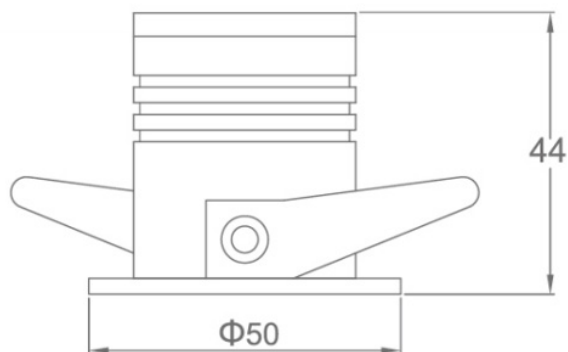

3W | IRC 92+

Type	Downlight fixe
Courant	600 mA
Puissance	3 W
Flux	143 lm - 3 000 K - IRC 92+
Angles	15°
UGR	<19
Classe	III
Protection	IP20
Orientable	Non
Encastrement	45 mm
Diamètre externe	50 mm
Hauteur	44 mm
Matériaux	Aluminium, lentille optique PMMA
Finition	Blanc / Noir
Durée de vie	25 000 H

Référence	K	Angles	Flux lumineux / IRC
WM32715*	2 700 K	15°	122 lm / IRC 92+
WM33015*	3 000 K	15°	143 lm / IRC 92+
WM33515*	3 500 K	15°	154 lm / IRC 92+

\* : Préciser la couleur de la collerette B : blanche / N : Noire