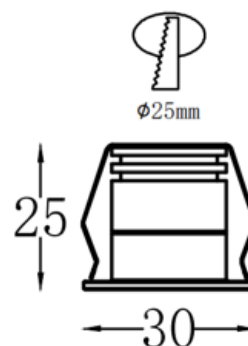

1W | IRC 92+

Type	Downlight
Courant	300 mA
Puissance	1 W
Flux	75,7 lm - 3 000 K - IRC 92+
Angles	15°, 24°
UGR	<19
Classe	III
Protection	IP20
Orientable	Non
Encastrement	25 mm
Diamètre externe	30 mm
Hauteur	25 mm
Matériaux	Aluminium, lentille optique PMMA
Finition	Blanc / Noir
Durée de vie	25 000 H

Référence	K	Angles	Flux lumineux / IRC
WM12715*	2 700 K	15°	75,7 lm / IRC 92+
WM12724*		24°	
WM13015*	3 000 K	15°	75,7 lm / IRC 92+
WM13024*		24°	
WM13515*	3 500 K	15°	75,7 lm / IRC 92+
WM13524*		24°	