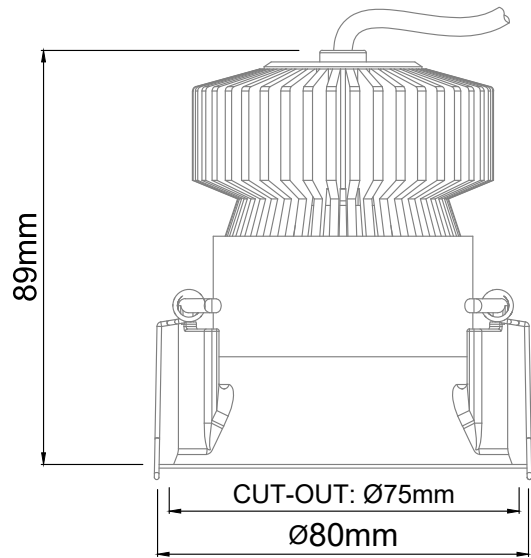

8W | IRC 90+, 97 selon version

|                      |                                  |
|----------------------|----------------------------------|
| Type                 | Downlight                        |
| Courant              | 500 mA                           |
| Facteur de puissance | ≥ 0.9                            |
| Puissance            | 8 W                              |
| Flux                 | 700 lm - 3000 K - IRC 90+        |
| Angles               | 24°, 40°                         |
| UGR                  | <19                              |
| Classe               | III                              |
| Protection           | IP44                             |
| Résistance au feu    | 960°                             |
| Orientable           | Non                              |
| Encastrement         | 75 mm                            |
| Hauteur              | 89 mm                            |
| Diamètre             | 80 mm                            |
| Matériaux            | Aluminium, lentille optique PMMA |
| Finition             | Blanc / Noir                     |
| Durée de vie         | 80 000 H                         |