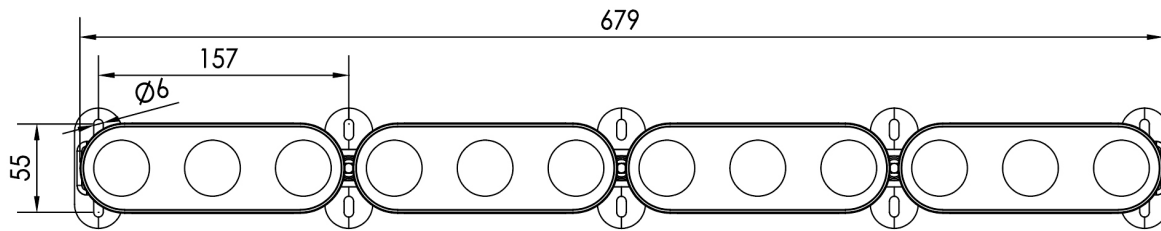

TETRYS 4

ASCENT

48 W | IP66, IK09

Référence	°K	Puissance	Tension d'alimentation	Contrôle
TY427	2 700 K	48 W	100 - 240 VAC	-
TY430	3 000 K	48 W	100 - 240 VAC	-
TY440	4 000 K	48 W	100 - 240 VAC	-
TY450	5 000 K	48 W	100 - 240 VAC	-
TY4RGBW	RGBW	48 W	24 Vdc	DMX

TETRYS 5

ASCENT

60 W | IP66, IK09

Référence	°K	Puissance	Tension d'alimentation	Contrôle
TY527	2 700 K	60 W	100 - 240 VAC	-
TY530	3 000 K	60 W	100 - 240 VAC	-
TY540	4 000 K	60 W	100 - 240 VAC	-
TY550	5 000 K	60 W	100 - 240 VAC	-
TY5RGBW	RGBW	60 W	24 Vdc	DMX