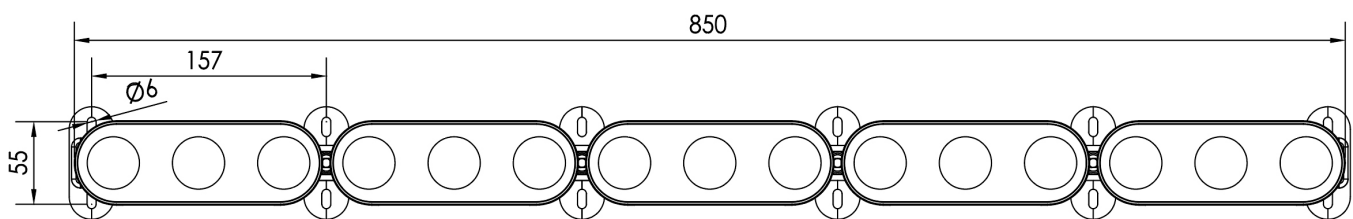

TETRYS 5

ASCENT

60 W | IP66, IK09

Référence	°K	Puissance	Tension d'alimentation	Contrôle
TY527	2 700 K	60 W	100 - 240 VAC	-
TY530	3 000 K	60 W	100 - 240 VAC	-
TY540	4 000 K	60 W	100 - 240 VAC	-
TY550	5 000 K	60 W	100 - 240 VAC	-
TY5RGBW	RGBW	60 W	24 Vdc	DMX