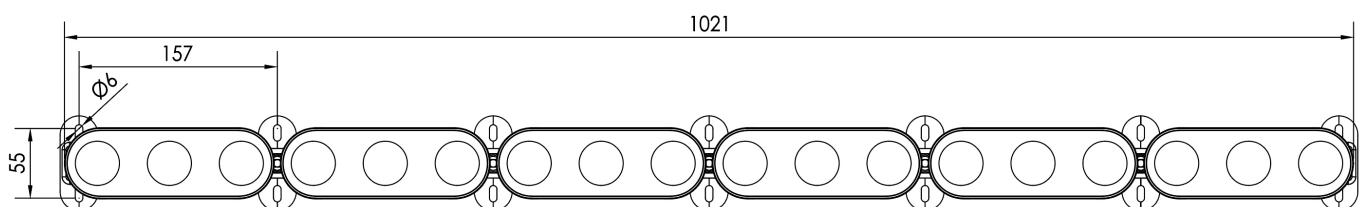

TETRYS 6

ASCENT

72 W | IP66, IK09

Référence	°K	Puissance	Tension d'alimentation	Contrôle
TY627	2 700 K	72 W	100 - 240 VAC	-
TY630	3 000 K	72 W	100 - 240 VAC	-
TY640	4 000 K	72 W	100 - 240 VAC	-
TY650	5 000 K	72 W	100 - 240 VAC	-
TY6RGBW	RGBW	72 W	24 Vdc	DMX