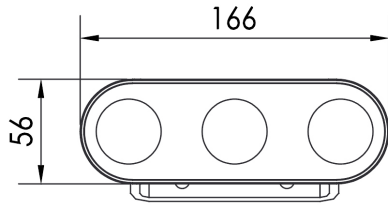

TETRYS 1

ASCENT

12 W | IP66, IK09

Référence	°K	Puissance	Tension d'alimentation	Contrôle
TY127	2 700 K	12 W	100 - 240 VAC	-
TY130	3 000 K	12 W	100 - 240 VAC	-
TY140	4 000 K	12 W	100 - 240 VAC	-
TY150	5 000 K	12 W	100 - 240 VAC	-
TY1RGBW	RGBW	12 W	24 Vdc	DMX