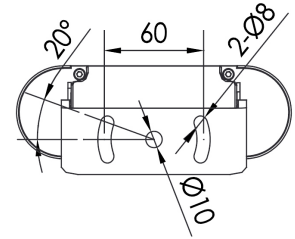

TETRYS 1

ASCENT

12 W | IP66, IK09

Référence	°K	Puissance	Tension d'alimentation	Contrôle
TY127	2 700 K	12 W	100 - 240 VAC	-
TY130	3 000 K	12 W	100 - 240 VAC	-
TY140	4 000 K	12 W	100 - 240 VAC	-
TY150	5 000 K	12 W	100 - 240 VAC	-
TY1RGBW	RGBW	12 W	24 Vdc	DMX