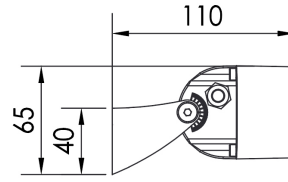

TETRYS 1

ASCENT

12 W | IP66, IK09

Référence	°K	Puissance	Tension d'alimentation	Contrôle
TY127	2 700 K	12 W	100 - 240 VAC	-
TY130	3 000 K	12 W	100 - 240 VAC	-
TY140	4 000 K	12 W	100 - 240 VAC	-
TY150	5 000 K	12 W	100 - 240 VAC	-
TY1RGBW	RGBW	12 W	24 Vdc	DMX