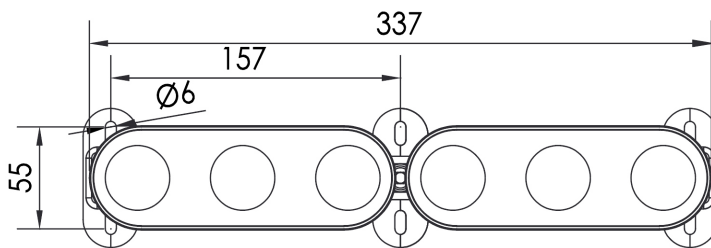

TETRYS 1

ASCENT

12 W | IP66, IK09

Référence	°K	Puissance	Tension d'alimentation	Contrôle
TY127	2 700 K	12 W	100 - 240 VAC	-
TY130	3 000 K	12 W	100 - 240 VAC	-
TY140	4 000 K	12 W	100 - 240 VAC	-
TY150	5 000 K	12 W	100 - 240 VAC	-
TY1RGBW	RGBW	12 W	24 Vdc	DMX

TETRYS 2

ASCENT

24 W | IP66, IK09

Référence	°K	Puissance	Tension d'alimentation	Contrôle
TY227	2 700 K	24 W	100 - 240 VAC	-
TY230	3 000 K	24 W	100 - 240 VAC	-
TY240	4 000 K	24 W	100 - 240 VAC	-
TY250	5 000 K	24 W	100 - 240 VAC	-
TY2RGBW	RGBW	24 W	24 Vdc	DMX