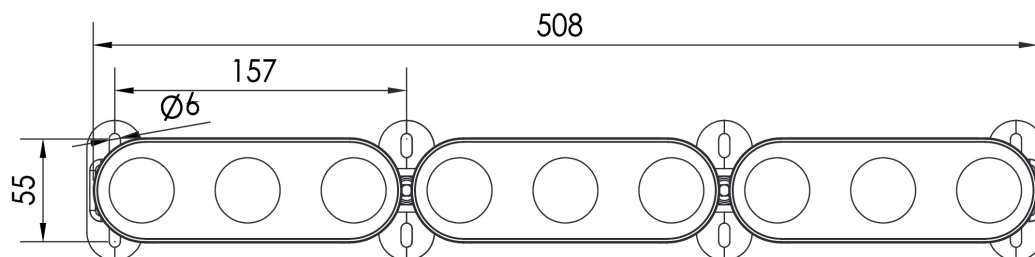

TETRYS 3

ASCENT

36 W | IP66, IK09

Référence	°K	Puissance	Tension d'alimentation	Contrôle
TY327	2 700 K	36 W	100 - 240 VAC	-
TY330	3 000 K	36 W	100 - 240 VAC	-
TY340	4 000 K	36 W	100 - 240 VAC	-
TY350	5 000 K	36 W	100 - 240 VAC	-
TY3RGBW	RGBW	36 W	24 Vdc	DMX