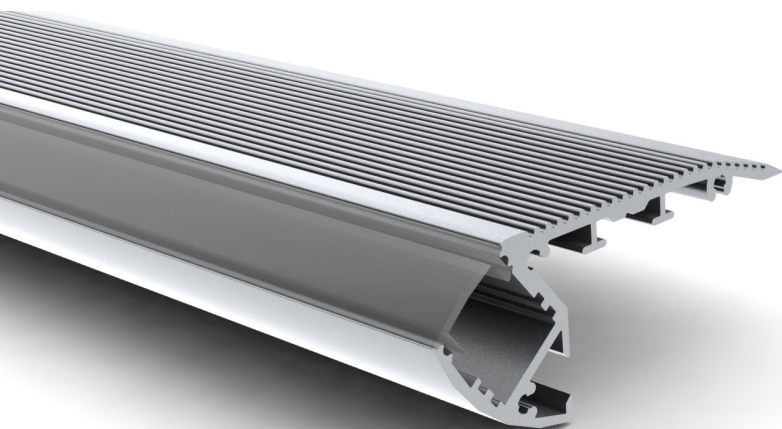

# STAIR

Profilé nez de marche permettant un éclairage de balisage sur la partie supérieure de la marche et un éclairage indirect par réflecteur de la marche suivante. La partie supérieure peut être équipée d'un antidérapant.

Largeur totale	66,9 mm
Recouvrement de la marche	44,4 mm
Largeur interne	12,2 mm
Hauteur totale	27,4 mm
Fixation	À visser
Diffuseur	Translucide; 50% opaque, opaque
Longueurs disponibles	1 m, 2 m, 3 m

## Profilés

ALST1	Profilé STAIR, 1 m
ALST2	Profilé STAIR, 2 m
ALST3	Profilé STAIR, 3 m

## Accessoires

ECSTH1L	Terminaison STAIR, droite, alu
ECSTH1R	Terminaison STAIR, gauche, alu

Autres longueurs sur demandes (6 m maximum).