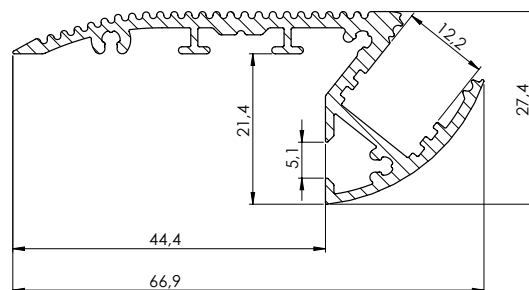

# STAIR

Profilé nez de marche permettant un éclairage de balisage sur la partie supérieure de la marche et un éclairage indirect par réflecteur de la marche suivante. La partie supérieure peut être équipée d'un antidérapant.

Largeur totale	66,9 mm
Recouvrement de la marche	44,4 mm
Largeur interne	12,2 mm
Hauteur totale	27,4 mm
Fixation	À visser
Diffuseur	Translucide; 50% opaque, opaque
Longueurs disponibles	1 m, 2 m, 3 m

## Profilés

ALST1	Profilé STAIR, 1 m
ALST2	Profilé STAIR, 2 m
ALST3	Profilé STAIR, 3 m

## Accessoires

ECSTH1L	Terminaison STAIR, droite, alu
ECSTH1R	Terminaison STAIR, gauche, alu

Autres longueurs sur demandes (6 m maximum).