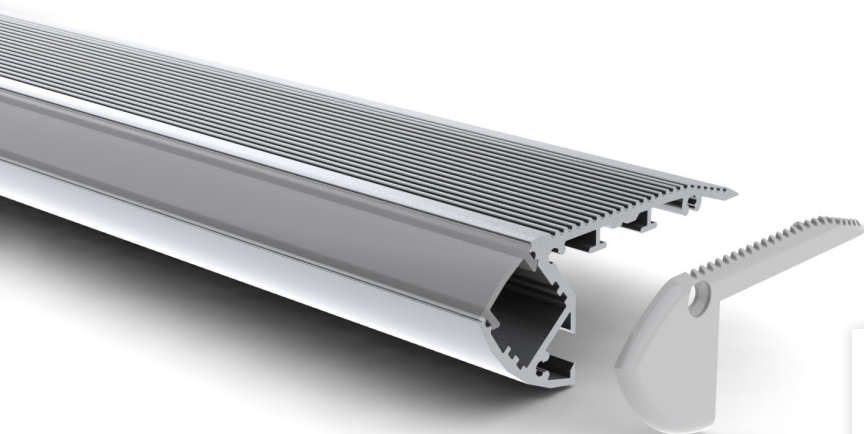

# STAIR

Profilé nez de marche permettant un éclairage de balisage sur la partie supérieure de la marche et un éclairage indirect par réflecteur de la marche suivante. La partie supérieure peut être équipée d'un antidérapant.

Largeur totale	66,9 mm
Recouvrement de la marche	44,4 mm
Largeur interne	12,2 mm
Hauteur totale	27,4 mm
Fixation	À visser
Diffuseur	Translucide; 50% opaque, opaque
Longueurs disponibles	1 m, 2 m, 3 m

## Profilés

ALST1	Profilé STAIR, 1 m
ALST2	Profilé STAIR, 2 m
ALST3	Profilé STAIR, 3 m

## Accessoires

ECSTH1L	Terminaison STAIR, droite, alu
ECSTH1R	Terminaison STAIR, gauche, alu

Autres longueurs sur demandes (6 m maximum).