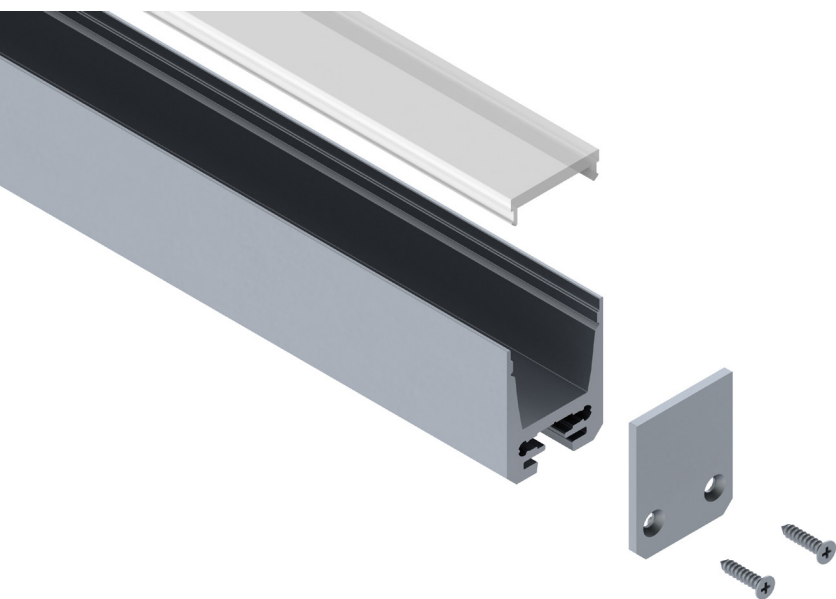

SS20 | SS20 NOIR

Profilé pour rubans Flexibles de largeur 12mm max.

Largeur externe	20 mm
Largeur interne	13,1 mm
Hauteur	24,7 mm
Fixation	Étriers de fixation
Diffuseur	Translucide, 50% opaque, opaque
Longueurs disponibles	1 m, 2 m, 3 m

Profilés

ALSS201*	Profilé SS20, 1 m
ALSS202*	Profilé SS20, 2 m
ALSS203*	Profilé SS20, 3 m

Accessoires

ECSS20H3*	Terminaison SS20, aluminium
LCLIN	Connecteur linéaire
LC90	Connecteur horizontal/vertical
MCCAB2	Kit de suspension longueur 1,50 m

* : Version noire : N

✓ Autres longueurs sur demandes (6 m max).

Diffuseur 1 mètre

ABSS20K1	Diffuseur translucide ; 1 m
ABSS20M1	Diffuseur opaque, UGR < 19 ; 1 m
ABSS20N1	Diffuseur noir ; 1 m

Diffuseur 2 mètres