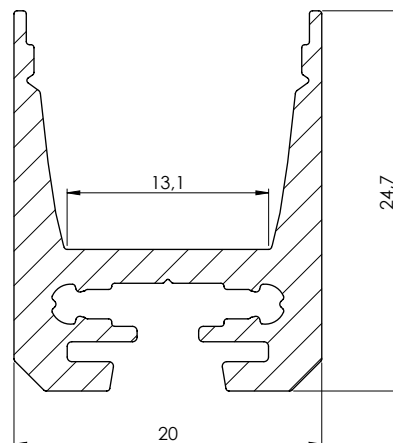

SS20 | SS20 NOIR

Profilé pour rubans Flexibles de largeur 12mm max.

Largeur externe	20 mm
Largeur interne	13,1 mm
Hauteur	24,7 mm
Fixation	Étriers de fixation
Diffuseur	Translucide, 50% opaque, opaque
Longueurs disponibles	1 m, 2 m, 3 m

Profilés

ALSS201*	Profilé SS20, 1 m
ALSS202*	Profilé SS20, 2 m
ALSS203*	Profilé SS20, 3 m

Accessoires

ECSS20H3*	Terminaison SS20, aluminium
LCLIN	Connecteur linéaire
LC90	Connecteur horizontal/vertical
MCCAB2	Kit de suspension longueur 1,50 m

* : Version noire : N

✓ Autres longueurs sur demandes (6 m max).

Diffuseur 1 mètre

ABSS20K1	Diffuseur translucide ; 1 m
ABSS20M1	Diffuseur opaque, UGR < 19 ; 1 m
ABSS20N1	Diffuseur noir ; 1 m

Diffuseur 2 mètres