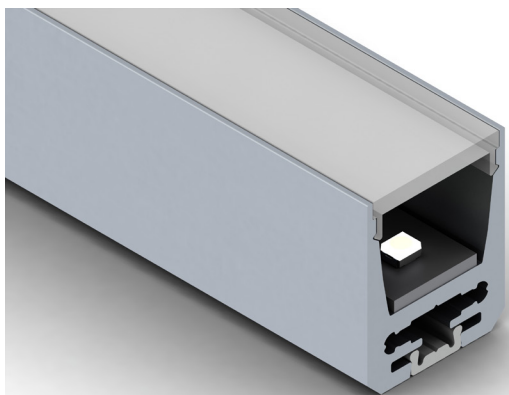

SS20 | SS20 NOIR

Profilé pour rubans Flexibles de largeur 12mm max.

Largeur externe	20 mm
Largeur interne	13,1 mm
Hauteur	24,7 mm
Fixation	Étriers de fixation
Diffuseur	Translucide, 50% opaque, opaque
Longueurs disponibles	1 m, 2 m, 3 m

Profilés

ALSS201*	Profilé SS20, 1 m
ALSS202*	Profilé SS20, 2 m
ALSS203*	Profilé SS20, 3 m

Accessoires

ECSS20H3*	Terminaison SS20, aluminium
LCLIN	Connecteur linéaire
LC90	Connecteur horizontal/vertical
MCCAB2	Kit de suspension longueur 1,50 m

* : Version noire : N

✓ Autres longueurs sur demandes (6 m max).

Diffuseur 1 mètre

ABSS20K1	Diffuseur translucide ; 1 m
ABSS20M1	Diffuseur opaque, UGR < 19 ; 1 m
ABSS20N1	Diffuseur noir ; 1 m

Diffuseur 2 mètres