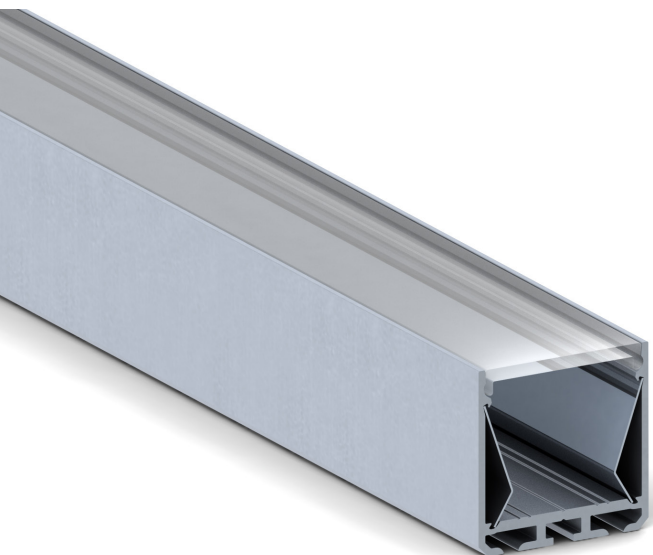

# SP35 FL | SP35 FL NOIR

Profilé pour rubans Flexibles de largeur 18mm max.

## Profilés

ALSP35FL1*	Profilé SP35 FL, 1 m
ALSP35FL2*	Profilé SP35 FL, 2 m
ALSP35FL3*	Profilé SP35 FL, 3 m

## Accessoires

ECSP35FLH3*	Terminaison SP35 FL, aluminium
MCSP35FL	Etrier de fixation SP35 FL, acier
LCLIN	Connecteur linéaire
LC90	Connecteur horizontal/vertical
MCCAB2	Kit de suspension longueur 1,50m

\* : Version noire : N

✓ Autres longueurs sur demandes (6 m max).

Largeur externe	35 mm
Largeur interne	32,2 mm
Hauteur	35 mm
Fixation	Étriers de fixation
Diffuseur	Translucide, 50% opaque, opaque
Longueurs disponibles	1 m, 2 m, 3 m