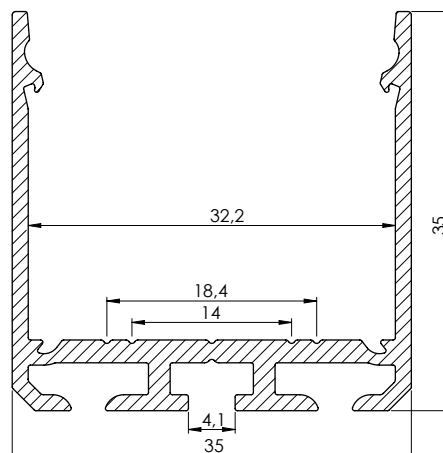

# SP35 FL | SP35 FL NOIR

Profilé pour rubans Flexibles de largeur 18mm max.

## Profilés

ALSP35FL1*	Profilé SP35 FL, 1 m
ALSP35FL2*	Profilé SP35 FL, 2 m
ALSP35FL3*	Profilé SP35 FL, 3 m

\* : Version noire : N

✓ Autres longueurs sur demandes (6 m max).

Largeur externe	35 mm
Largeur interne	32,2 mm
Hauteur	35 mm
Fixation	Étriers de fixation
Diffuseur	Translucide, 50% opaque, opaque
Longueurs disponibles	1 m, 2 m, 3 m