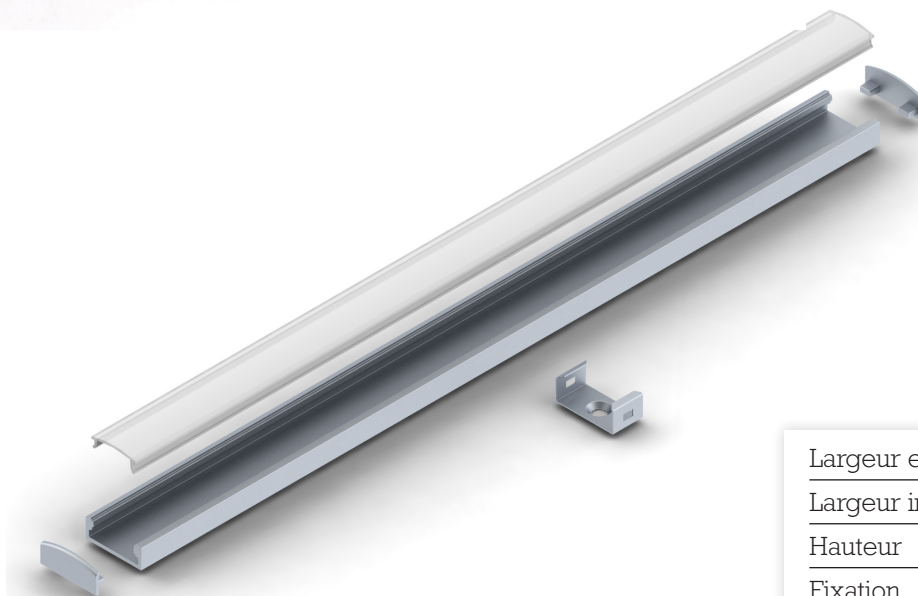

SLW8

Profilé pour rubans Flexibles de largeur 18 mm max.

Largeur externe	22,6 mm
Largeur interne	20 mm
Hauteur	7,6 mm / 9,9 mm avec diffuseur
Fixation	Étriers de fixation
Diffuseur	Translucide, opaque
Longueurs disponibles	1 m, 2 m, 3 m

Profilés

ALSLW81	Profilé SLW8, 1 m
ALSLW82	Profilé SLW8, 2 m
ALSLW83	Profilé SLW8, 3 m

Accessoires

ECSLW8H3	Terminaison SLW8, aluminium
ECSLW8H4	Terminaison SLW8, passage de câble, alu
MCSLW8	Etrier de fixation SLW8, acier

Autres longueurs sur demandes (6 m maximum).

Diffuseur 1 mètre

ABSLWK1	Diffuseur translucide ; 1 m
ABSLWM1	Diffuseur opaque, UGR < 19 ; 1 m

Diffuseur 2 mètres

ABSLWK2	Diffuseur translucide ; 2 m
ABSLWM2	Diffuseur opaque, UGR < 19 ; 2 m