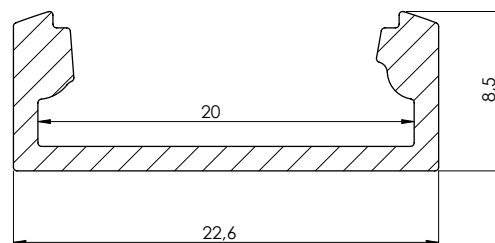

SLW8

Profilé pour rubans Flexibles de largeur 18 mm max.

Largeur externe	22,6 mm
Largeur interne	20 mm
Hauteur	7,6 mm / 9,9 mm avec diffuseur
Fixation	Étriers de fixation
Diffuseur	Translucide, opaque
Longueurs disponibles	1 m, 2 m, 3 m

Profilés

ALSLW81	Profilé SLW8, 1 m
ALSLW82	Profilé SLW8, 2 m
ALSLW83	Profilé SLW8, 3 m

Accessoires

ECSLW8H3	Terminaison SLW8, aluminium
ECSLW8H4	Terminaison SLW8, passage de câble, alu
MCSLW8	Etrier de fixation SLW8, acier

Autres longueurs sur demandes (6 m maximum).

Diffuseur 1 mètre

ABSLWK1	Diffuseur translucide ; 1 m
ABSLWM1	Diffuseur opaque, UGR < 19 ; 1 m

Diffuseur 2 mètres

ABSLWK2	Diffuseur translucide ; 2 m
ABSLWM2	Diffuseur opaque, UGR < 19 ; 2 m