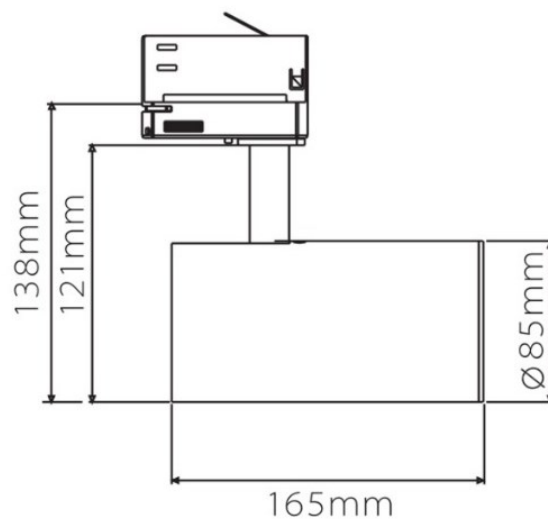

33 W | IRC 90 ou 95

Type	Spot de rail
Puissance	LED 33 W
Flux	3 600 lm - 3000 K - IRC 90
Angles	24°, 38°, 60°
K	2 700, 3 000, 3 500, 4 000
Classe	III
Protection	IP20
Gradable	Oui, optionnel
Orientable	Oui
Longueur	165 mm
Diamètre	85 mm
Couleurs	Blanc, noir, autres coloris sur demande
Matériaux	Aluminium, réflecteur aluminium
Durée de vie	50 000 H   L80

## Version IRC 90

Référence	K	Flux lumineux / IRC 90
RSR332790**	2 700 K	2 850 lm
RSR333090**	3 000 K	2 900 lm
RSR333590**	3 500 K	2 950 lm
RSR334090**	4 000 K	3 000 lm

\*\* : ajouter angle 24, 38, 60

## Version IRC 95

Référence	K	Flux lumineux / IRC 90
RSR332795**	2 700 K	2 500 lm
RSR333095**	3 000 K	2 600 lm
RSR333595**	3 500 K	2 650 lm
RSR334095**	4 000 K	2 700 lm

\*\* : ajouter angle 24, 38, 60

## Accessoires

Référence	Désignation
RSR33V	Volet
RSR33NB	Nid d'abeille
RSR33WW	Wall Washer
RSR33CF	Coupe flux