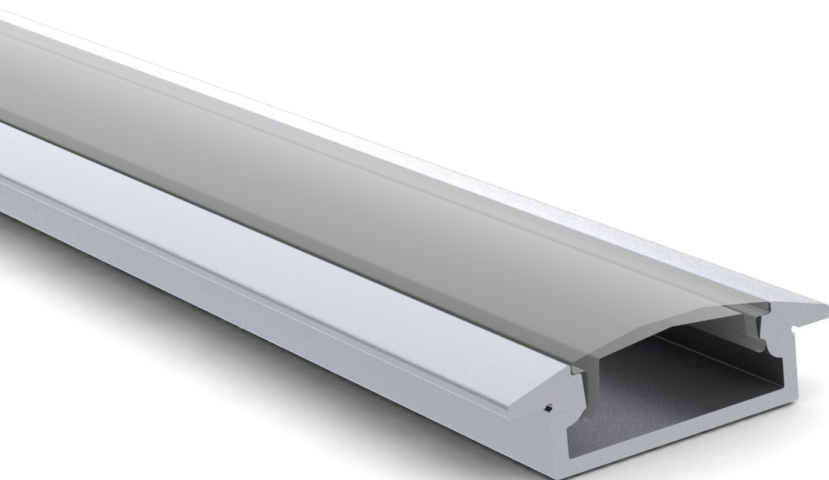

# RSLW8

Profilé extra-plat d'encastrement pour rubans Flexibles de largeur 20 mm max.

Largeur externe	29,6 mm
Epaisseur	2,8 mm
Largeur interne	20 mm
Largeur d'encastrement	22,6 mm
Profondeur d'encastrement	5,8 mm
Diffuseur	Translucide, opaque
Angle	100°
Longueurs disponibles	1 m, 2 m

## Profilés

ALRSLW81	Profilé RSLW8, 1 m
ALRSLW82	Profilé RSLW8, 2 m
ALRSLW83	Profilé RSLW8, 3 m

## Accessoires

ECRSLW8H3	Terminaison RSLW8, passage de câble, aluminium
ECRSLW8H4	Terminaison RSLW8, aluminium