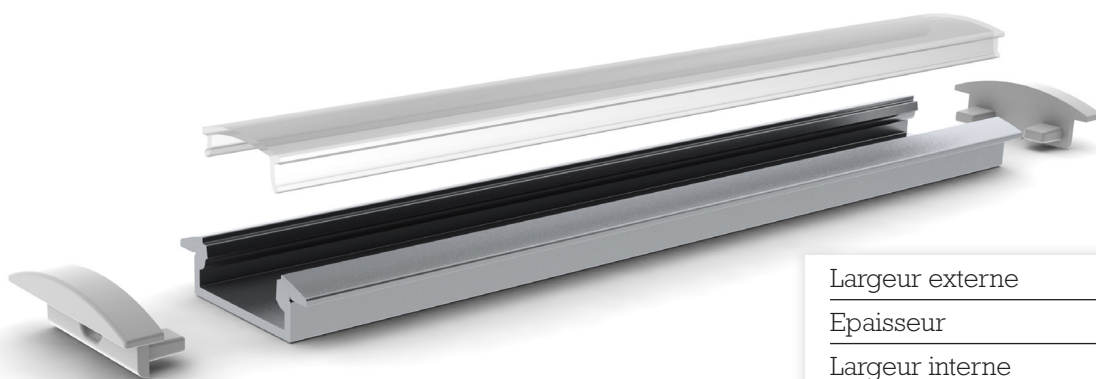

# RSLW8

Profilé extra-plat d'encastrement pour rubans Flexibles de largeur 20 mm max.

Largeur externe	29,6 mm
Epaisseur	2,8 mm
Largeur interne	20 mm
Largeur d'encastrement	22,6 mm
Profondeur d'encastrement	5,8 mm
Diffuseur	Translucide, opaque
Angle	100°
Longueurs disponibles	1 m, 2 m

## Profilés

ALRSLW81	Profilé RSLW8, 1 m
ALRSLW82	Profilé RSLW8, 2 m
ALRSLW83	Profilé RSLW8, 3 m

## Accessoires

ECRSLW8H3	Terminaison RSLW8, passage de câble, aluminium
ECRSLW8H4	Terminaison RSLW8, aluminium