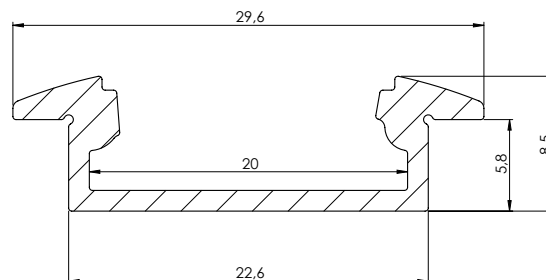

# RSLW8

Profilé extra-plat d'encastrement pour rubans Flexibles de largeur 20 mm max.

Largeur externe	29,6 mm
Epaisseur	2,8 mm
Largeur interne	20 mm
Largeur d'encastrement	22,6 mm
Profondeur d'encastrement	5,8 mm
Diffuseur	Translucide, opaque
Angle	100°
Longueurs disponibles	1 m, 2 m

## Profilés

ALRSLW81	Profilé RSLW8, 1 m
ALRSLW82	Profilé RSLW8, 2 m
ALRSLW83	Profilé RSLW8, 3 m