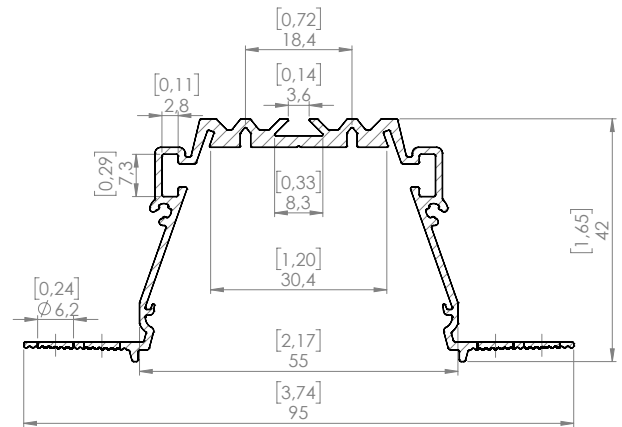

RPL55 TRIMLESS

Profilé pour rubans Flexibles de largeur 30 mm max.

Largeur externe	95 mm
Largeur interne	30,4 mm
Hauteur	42 mm
Fixation	À plâtrer
Diffuseur	Translucide, opaque
Longueurs disponibles	1 m, 2 m, 3 m

Profilés

ALRPL55TS1	Profilé RPL55TS, 1 m
ALRPL55TS2	Profilé RPL55TS, 2 m
ALRPL55TS3	Profilé RPL55TS, 3 m

Accessoires

ECRPL55TS3	Terminaison RPL55 TS, aluminium
LCLIN	Connecteur linéaire
LC90	Connecteur horizontal/vertical

Autres longueurs sur demandes (6 m maximum).

Diffuseur 1 mètre

ABPRI55K1	Diffuseur prismatique translucide ; 1 m
ABPL55M1	Diffuseur opaque, UGR < 19 ; 1 m
ABPRI55M1	Diffuseur prismatique opaque ; 1 m

Diffuseur 2 mètres