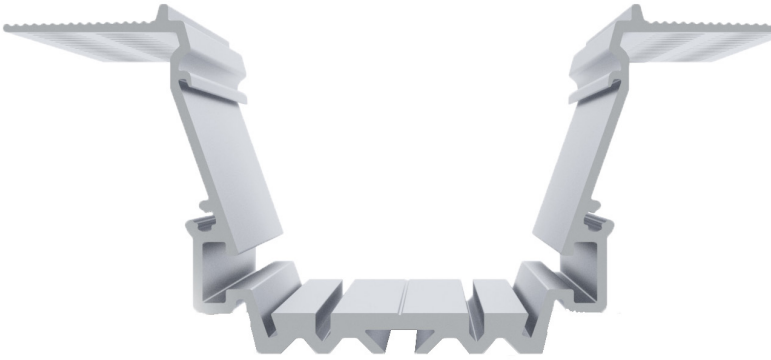

RPL55 TRIMLESS

Profilé pour rubans Flexibles de largeur 30 mm max.

Largeur externe	95 mm
Largeur interne	30,4 mm
Hauteur	42 mm
Fixation	À plâtrer
Diffuseur	Translucide, opaque
Longueurs disponibles	1 m, 2 m, 3 m

Profilés

ALRPL55TS1	Profilé RPL55TS, 1 m
ALRPL55TS2	Profilé RPL55TS, 2 m
ALRPL55TS3	Profilé RPL55TS, 3 m

Accessoires

ECRPL55TS3	Terminaison RPL55 TS, aluminium
LCLIN	Connecteur linéaire
LC90	Connecteur horizontal/vertical

Autres longueurs sur demandes (6 m maximum).

Diffuseur 1 mètre

ABPRI55K1	Diffuseur prismatique translucide ; 1 m
ABPL55M1	Diffuseur opaque, UGR < 19 ; 1 m
ABPRI55M1	Diffuseur prismatique opaque ; 1 m

Diffuseur 2 mètres