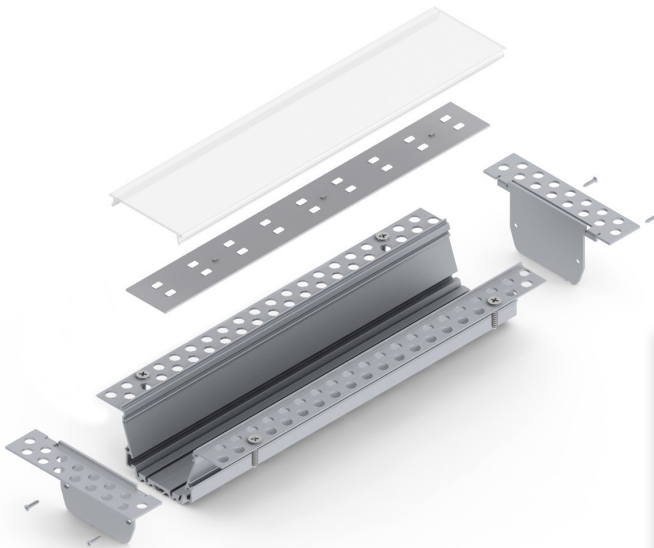

RPL55 TRIMLESS

Profilé pour rubans Flexibles de largeur 30 mm max.

Largeur externe	95 mm
Largeur interne	30,4 mm
Hauteur	42 mm
Fixation	À plâtrer
Diffuseur	Translucide, opaque
Longueurs disponibles	1 m, 2 m, 3 m

Profilés

ALRPL55TS1	Profilé RPL55TS, 1 m
ALRPL55TS2	Profilé RPL55TS, 2 m
ALRPL55TS3	Profilé RPL55TS, 3 m

Accessoires

ECRPL55TS3	Terminaison RPL55 TS, aluminium
LCLIN	Connecteur linéaire
LC90	Connecteur horizontal/vertical

Autres longueurs sur demandes (6 m maximum).

Diffuseur 1 mètre

ABPRI55K1	Diffuseur prismatique translucide ; 1 m
ABPL55M1	Diffuseur opaque, UGR < 19 ; 1 m
ABPRI55M1	Diffuseur prismatique opaque ; 1 m

Diffuseur 2 mètres