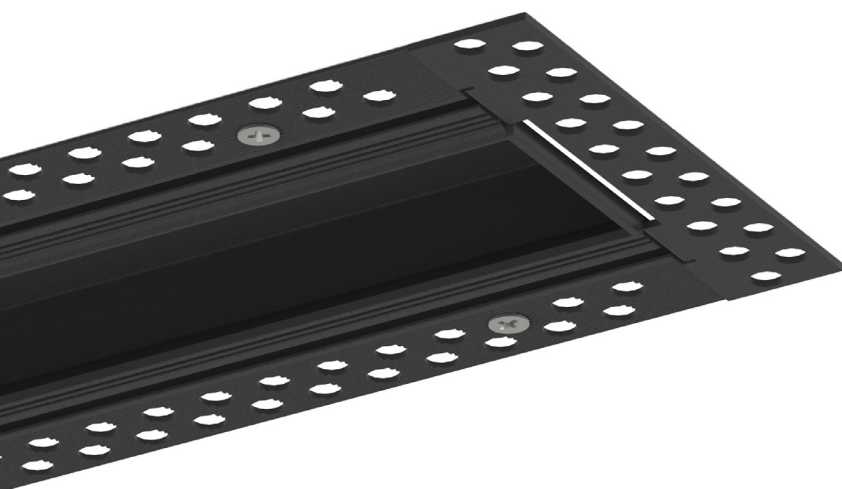

RPL45 TRIMLESS

Profilé pour rubans Flexibles de largeur 18mm max.

Largeur externe	116,5 mm
Largeur interne	45 mm
Hauteur	44,8 mm
Fixation	À plater
Diffuseur	Translucide, opaque
Longueurs disponibles	1 m, 2 m, 3 m

Supports

ALRPL45TS1*	Profilé RPL45 TS, 1 m
ALRPL45TS2*	Profilé RPL45 TS, 2 m
ALRPL45TS3*	Profilé RPL45 TS, 3 m

Profilés

ALSS20*1	Profilé SS20 Black, 1 m
ALSS20*2	Profilé SS20 Black, 2 m
ALSS20*3	Profilé SS20 Black, 3 m

Accessoires

ECSS20*H3	Terminaison SS20 Black, aluminium
LCLIN	Connecteur linéaire
LC90	Connecteur horizontal/vertical

Diffuseur 1 mètre

ABSS20K1	Diffuseur translucide ; 1 m
ABSS20M1	Diffuseur opaque, UGR < 19 ; 1 m
ABSS20B1	Diffuseur noir ; 1 m

* : Préciser couleur du profilé A: Aluminium / B : Noir
Autres longueurs sur demandes (6 m maximum).