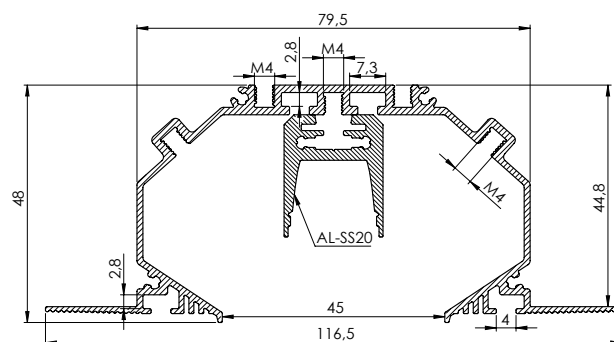

RPL45 TRIMLESS

Profilé pour rubans Flexibles de largeur 18mm max.

Largeur externe	116,5 mm
Largeur interne	45 mm
Hauteur	44,8 mm
Fixation	À plater
Diffuseur	Translucide, opaque
Longueurs disponibles	1 m, 2 m, 3 m

Supports

ALRPL45TS1*	Profilé RPL45 TS, 1 m
ALRPL45TS2*	Profilé RPL45 TS, 2 m
ALRPL45TS3*	Profilé RPL45 TS, 3 m

Profilés

ALSS20*1	Profilé SS20 Black, 1 m
ALSS20*2	Profilé SS20 Black, 2 m
ALSS20*3	Profilé SS20 Black, 3 m

* : Préciser couleur du profilé A: Aluminium / B : Noir
Autres longueurs sur demandes (6 m maximum).