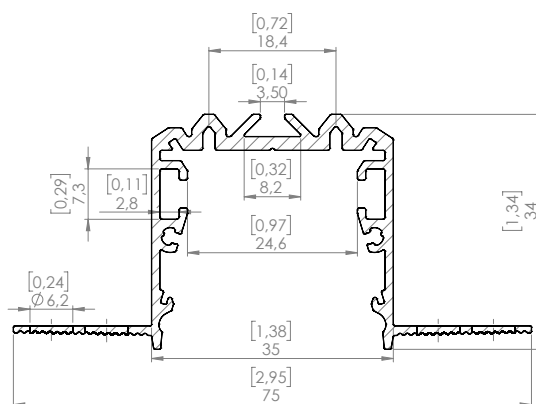

RPL35 TRIMLESS

Profilé pour rubans Flexibles de largeur 24 mm max.

Largeur externe	75 mm
Largeur interne	24,6 mm
Hauteur	34 mm
Fixation	À plâtrer
Diffuseur	Translucide, opaque
Longueurs disponibles	1 m, 2 m, 3 m

Profilés

ALRPL35TS1	Profilé RPL35 TS, 1 m
ALRPL35TS2	Profilé RPL35 TS, 2 m
ALRPL35TS3	Profilé RPL35 TS, 3 m

Accessoires

ECRPL35TSH3	Terminaison RPL35 TS, aluminium
LCLIN	Connecteur linéaire
LC90	Connecteur horizontal/vertical

Autres longueurs sur demandes (6 m maximum).

Diffuseur 1 mètre

ABPLK1	Diffuseur translucide ; 1 m
ABPLM1	Diffuseur opaque, UGR < 19 ; 1 m
ABPRIM1	Diffuseur prismatique opaque ; 1 m

Diffuseur 2 mètres

ABPLK2	Diffuseur translucide ; 2 m
ABPLM2	Diffuseur opaque, UGR < 19 ; 2 m
ABPRIM2	Diffuseur prismatique opaque ; 2 m