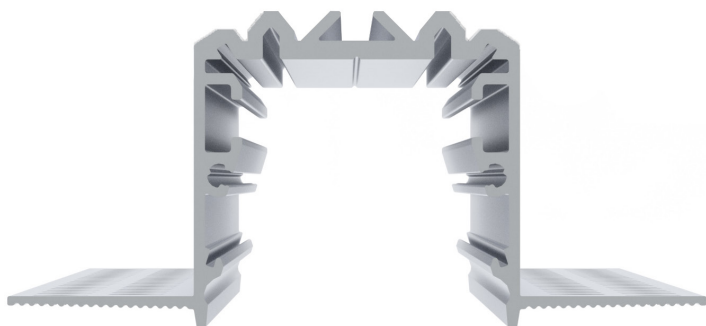

RPL35 TRIMLESS

Profilé pour rubans Flexibles de largeur 24 mm max.

Largeur externe	75 mm
Largeur interne	24,6 mm
Hauteur	34 mm
Fixation	À plâtrer
Diffuseur	Translucide, opaque
Longueurs disponibles	1 m, 2 m, 3 m

Profilés

ALRPL35TS1	Profilé RPL35 TS, 1 m
ALRPL35TS2	Profilé RPL35 TS, 2 m
ALRPL35TS3	Profilé RPL35 TS, 3 m

Accessoires

ECRPL35TSH3	Terminaison RPL35 TS, aluminium
LCLIN	Connecteur linéaire
LC90	Connecteur horizontal/vertical

Autres longueurs sur demandes (6 m maximum).

Diffuseur 1 mètre

ABPLK1	Diffuseur translucide ; 1 m
ABPLM1	Diffuseur opaque, UGR < 19 ; 1 m
ABPRIM1	Diffuseur prismatique opaque ; 1 m

Diffuseur 2 mètres

ABPLK2	Diffuseur translucide ; 2 m
ABPLM2	Diffuseur opaque, UGR < 19 ; 2 m
ABPRIM2	Diffuseur prismatique opaque ; 2 m