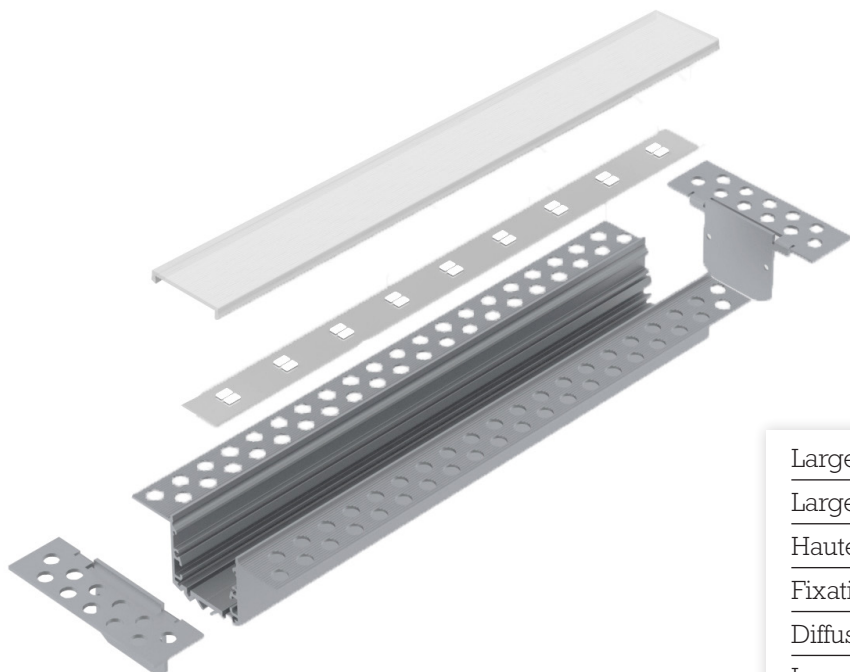

RPL35 TRIMLESS

Profilé pour rubans Flexibles de largeur 24 mm max.

Largeur externe	75 mm
Largeur interne	24,6 mm
Hauteur	34 mm
Fixation	À plâtrer
Diffuseur	Translucide, opaque
Longueurs disponibles	1 m, 2 m, 3 m

Profilés

ALRPL35TS1	Profilé RPL35 TS, 1 m
ALRPL35TS2	Profilé RPL35 TS, 2 m
ALRPL35TS3	Profilé RPL35 TS, 3 m

Accessoires

ECRPL35TSH3	Terminaison RPL35 TS, aluminium
LCLIN	Connecteur linéaire
LC90	Connecteur horizontal/vertical

Autres longueurs sur demandes (6 m maximum).

Diffuseur 1 mètre

ABPLK1	Diffuseur translucide ; 1 m
ABPLM1	Diffuseur opaque, UGR < 19 ; 1 m
ABPRIM1	Diffuseur prismatique opaque ; 1 m

Diffuseur 2 mètres

ABPLK2	Diffuseur translucide ; 2 m
ABPLM2	Diffuseur opaque, UGR < 19 ; 2 m
ABPRIM2	Diffuseur prismatique opaque ; 2 m

Diffuseur 3 mètres

ABPLK3	Diffuseur translucide ; 3 m
ABPLM3	Diffuseur opaque, UGR < 19 ; 3 m
ABPRIM3	Diffuseur prismatique opaque ; 3 m