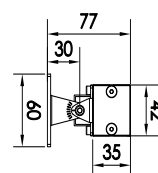

# POWERLINE 918 & 2448 RGBW

ASCENT

18 et 48 W | IP66, 1 920 lumens – RGBW

Type	Linéaire architectural
Tension	24 VDC - alimentation externe
Puissance	18 et 48 W
LED	Version 18 W : 9 LED CREE XP-E Version 48 W : 24 LED CREE XP-E
Angles	20°, 60°, 15 x 60°
Contrôle Gradation	RGBW : DMX intégré
Classe	III
Protection	IP66
Indice de choc	IK09
Température de fonctionnement	-25° à 50°
Longueur	1 000 mm Autres longueurs sur demande
Largeur	42 mm
Hauteur	86 mm, 107 mm avec patère de fixation
Fixation	Patère ajustable
Matériaux	Corps aluminium 6063 injecté, lyre de fixation acier, peinture époxy grise, verre trempé, presse étoupe inox
Durée de vie	50 000 H

Référence	Tension	Colorimétrie
PL918RGBW**	24 V	RGBW
PL2448RGBW**		

\*\* : Préciser angle et température de couleur.  
Autres angles et colorimétries : nous consulter.