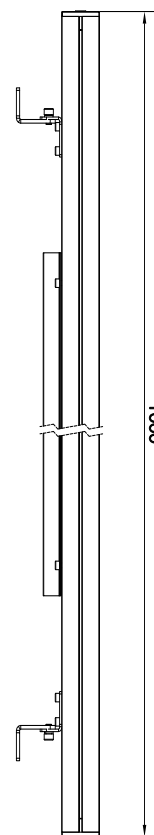

# POWERLINE 918 & 2448 RGBW

ASCENT

18 et 48 W | IP66, 1 920 lumens – RGBW

Type	Linéaire architectural
Tension	24 VDC - alimentation externe
Puissance	18 et 48 W
LED	Version 18 W : 9 LED CREE XP-E Version 48 W : 24 LED CREE XP-E
Angles	20°, 60°, 15 x 60°
Contrôle Gradation	RGBW : DMX intégré
Classe	III
Protection	IP66
Indice de choc	IK09
Température de fonctionnement	-25° à 50°
Longueur	1 000 mm Autres longueurs sur demande
Largeur	42 mm
Hauteur	86 mm, 107 mm avec patère de fixation
Fixation	Patère ajustable
Matériaux	Corps aluminium 6063 injecté, lyre de fixation acier, peinture époxy grise, verre trempé, presse étoupe inox
Durée de vie	50 000 H

Référence	Tension	Colorimétrie
PL918RGBW**	24 V	RGBW
PL2448RGBW**		

\*\* : Préciser angle et température de couleur.  
Autres angles et colorimétries : nous consulter.