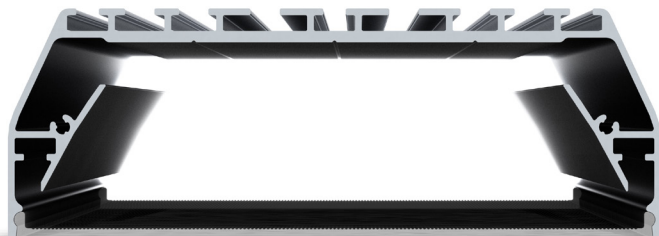

# PLW116

Profilé pour rubans Flexibles de largeur 80 mm max.

Largeur externe	116 mm
Largeur interne	80 mm
Hauteur	41 mm / 41 mm avec diffuseur
Fixation	Étriers de fixation
Diffuseur	Translucide, 50% opaque, opaque
Longueurs disponibles	1 m, 2 m, 3 m

## Profilés

ALPLW1161	Profilé PLW116, 1 m
ALPLW1162	Profilé PLW116, 2 m
ALPLW1163	Profilé PLW116, 3 m

## Accessoires

ECPLW116H3	Terminaison PLW116, aluminium
LCLIN	Connecteur linéaire
LC90	Connecteur horizontal/vertical
MCCAB2	Kit de suspension longueur 1,50 m