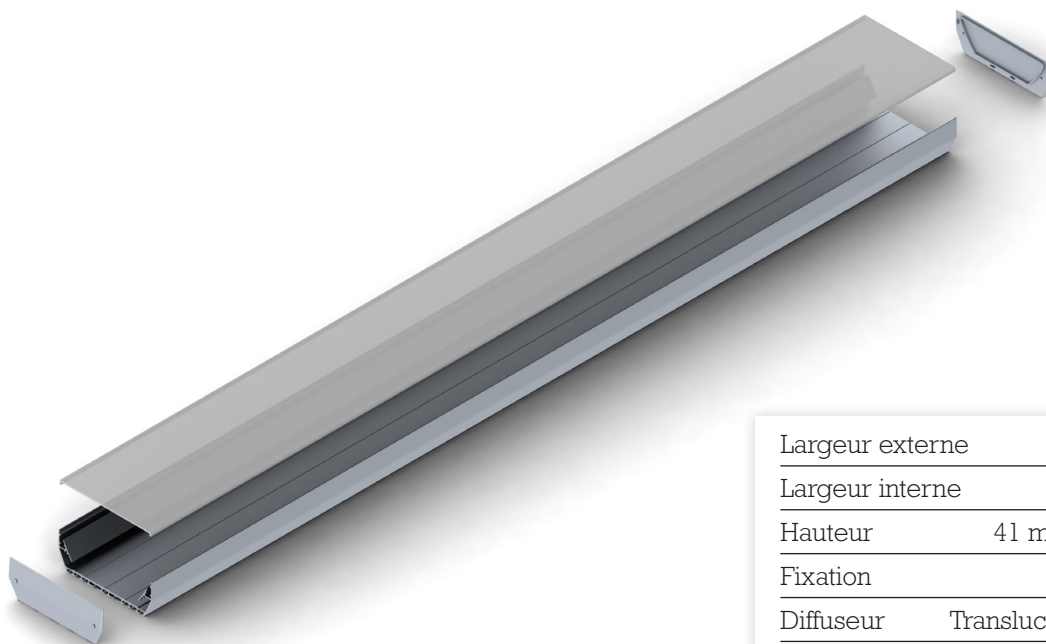

# PLW116

Profilé pour rubans Flexibles de largeur 80 mm max.

Largeur externe	116 mm
Largeur interne	80 mm
Hauteur	41 mm / 41 mm avec diffuseur
Fixation	Étriers de fixation
Diffuseur	Translucide, 50% opaque, opaque
Longueurs disponibles	1 m, 2 m, 3 m

## Profilés

ALPLW1161	Profilé PLW116, 1 m
ALPLW1162	Profilé PLW116, 2 m
ALPLW1163	Profilé PLW116, 3 m

## Accessoires

ECPLW116H3	Terminaison PLW116, aluminium
LCLIN	Connecteur linéaire
LC90	Connecteur horizontal/vertical
MCCAB2	Kit de suspension longueur 1,50 m