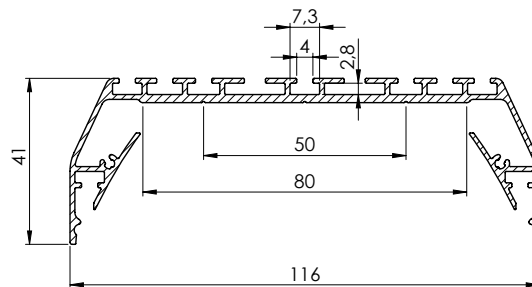

# PLW116

Profilé pour rubans Flexibles de largeur 80 mm max.

Largeur externe	116 mm
Largeur interne	80 mm
Hauteur	41 mm / 41 mm avec diffuseur
Fixation	Étriers de fixation
Diffuseur	Translucide, 50% opaque, opaque
Longueurs disponibles	1 m, 2 m, 3 m

## Profilés

ALPLW1161	Profilé PLW116, 1 m
ALPLW1162	Profilé PLW116, 2 m
ALPLW1163	Profilé PLW116, 3 m

## Accessoires

ECPLW116H3	Terminaison PLW116, aluminium
LCLIN	Connecteur linéaire
LC90	Connecteur horizontal/vertical
MCCAB2	Kit de suspension longueur 1,50 m