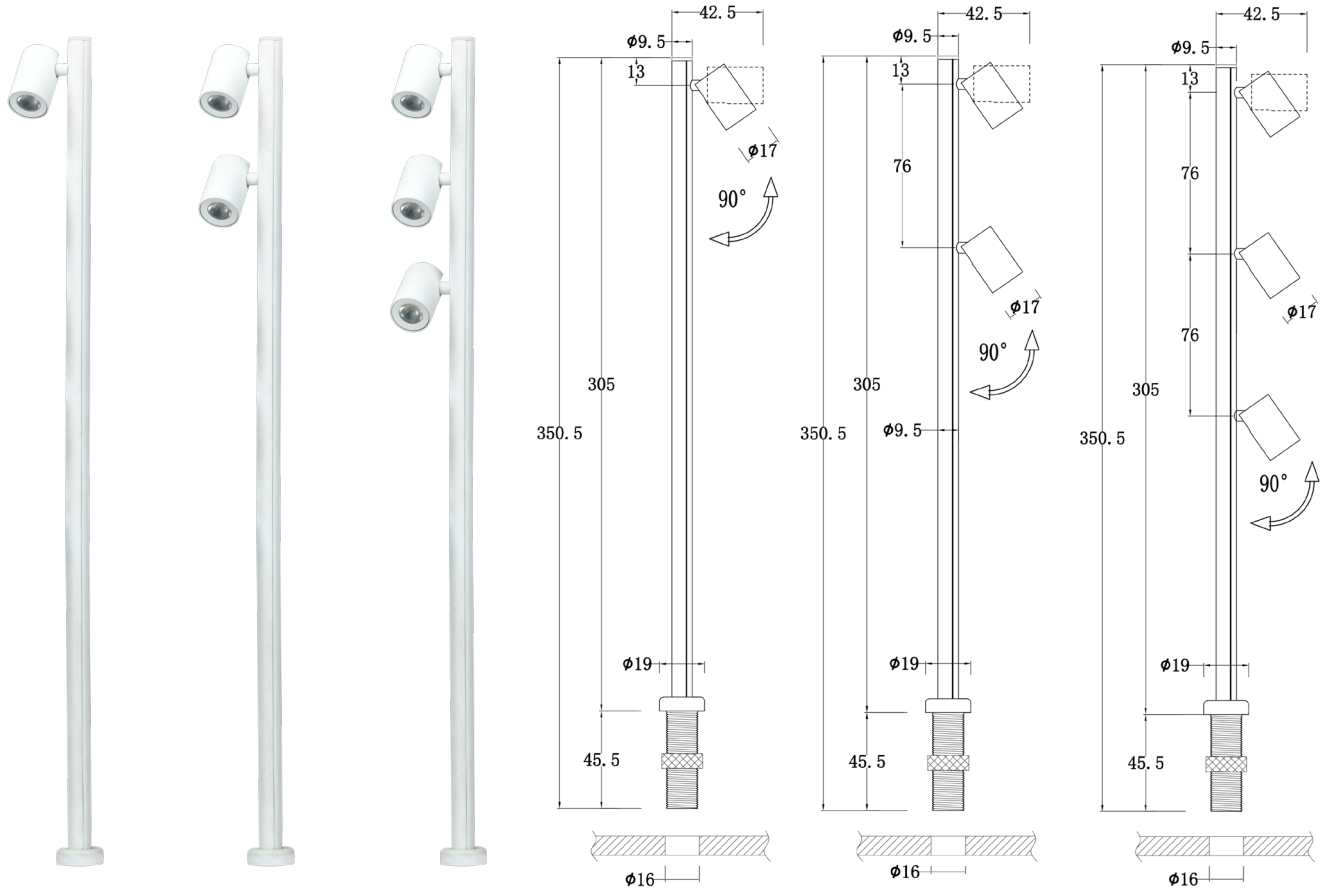

1 W, 2 W, 3 W | IRC 90

Type	Projecteur
Puissance	1 W, 2 W, 3 W
Flux	90 lm/W - 3 000 K
IRC	90
Gradable	Selon driver utilisé
Classe	II
Protection	IP20
Angle	30°
Encastrement	16 mm
Diamètre	9,5 mm
Hauteur	350,5 mm
Orientable	Oui
Finitions	Aluminium, noir
Durée de vie	25 000 H

Référence	K	Angles	Puissance
MK1302700*			1 x 1 W
MK2302700*	2 700 K	30°	2 x 1 W
MK2302700*			3 x 1 W
MK1303000*			1 x 1 W
MK2303000*	3 000 K	30°	2 x 1 W
MK3303000*			3 x 1 W
MK1304000*			1 x 1 W
MK2304000*	4 000 K	30°	2 x 1 W
MK3304000*			3 x 1 W

* : A : Aluminium / N : Noir

Alimentations :
 ✓ Livré driver non gradable