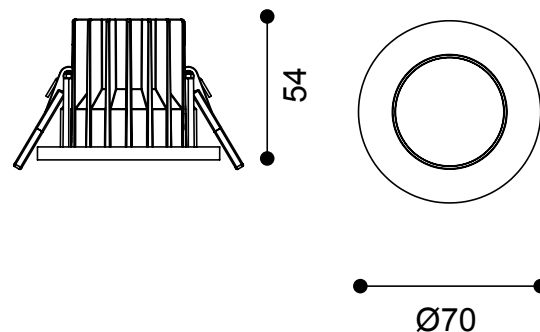

10 W | IRC 82+

Type	Downlight
Courant	250 mA
Puissance	10 W
Flux	1 150 lm - 3000 K - IRC 82+
Angles	12°, 24°, 40°
UGR	<19
Classe	III
Protection	IP65
Gradable	Selon driver utilisé
Orientable	Non
Encastrément	60 mm
Hauteur	54 mm
Diamètre	70 mm
Finition	Colerette : Blanche Louvre : Blanc / Noir / Or
Durée de vie	50 000 H

Référence	K	Angles	Flux lumineux / IRC
GUS103012**		12°	
GUS103024**	3 000 K	24°	1 150 lm / IRC 82+
GUS103040**		40°	
GUS104012**		12°	
GUS104024**	4 000 K	24°	1 150 lm / IRC 82+
GUS104040**		40°	

Louvre : ** : W : Blanche / N : Noire / D : Or