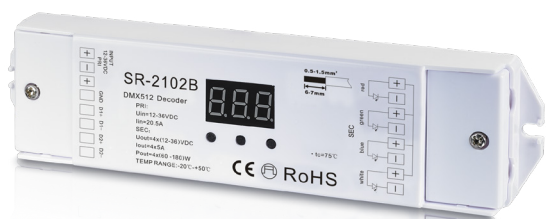

GRADATEURS DMX

2102B

2102BEA

2102DIN

Gradateur DMX 3 / 4 canaux

Référence	Tension	Courant	Puissance	Type de LED	Dimensions
2102B	24 VDC	4 x 5A	4 x 120W	Tension constante	179 x 46 x 18
2102BEA	24 VDC	4 x 8A	4 x 120W	Tension constante	168 x 58 x 28
2112B	24 VDC	4 x 350mA	4 x 8,4W	Courant constant	178 x 46 x 18
2114B	24 VDC	4 x 700mA	4 x 16,8W	Courant constant	178 x 46 x 18

Gradateur DMX 3 / 4 canaux - Format rail DIN

Référence	Tension	Courant	Puissance	Type de LED	Dimensions
2102DIN	24 VDC	1 x 8A	192W	Tension constante	105,5 x 53 x 65