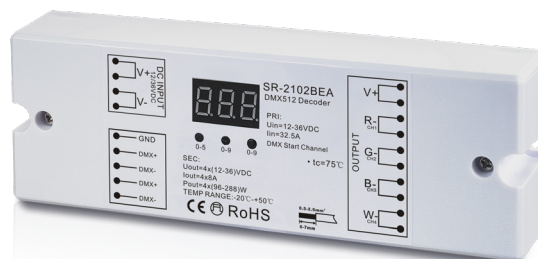

GRADATEURS DMX

2102B

2102BEA

2102DIN

Gradateur DMX 3 / 4 canaux

Référence	Tension	Courant	Puissance	Type de LED	Dimensions
2102B	24 VDC	4 x 5A	4 x 120W	Tension constante	179 x 46 x 18
2102BEA	24 VDC	4 x 8A	4 x 120W	Tension constante	168 x 58 x 28
2112B	24 VDC	4 x 350mA	4 x 8,4W	Courant constant	178 x 46 x 18
2114B	24 VDC	4 x 700mA	4 x 16,8W	Courant constant	178 x 46 x 18

Gradateur DMX 3 / 4 canaux - Format rail DIN

Référence	Tension	Courant	Puissance	Type de LED	Dimensions
2102DIN	24 VDC	1 x 8A	192W	Tension constante	105,5 x 53 x 65