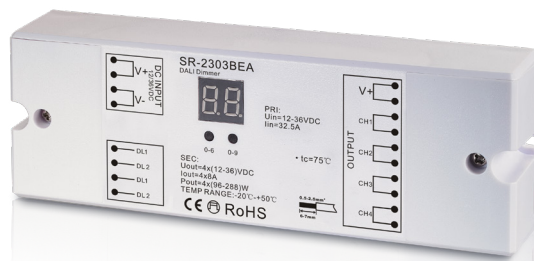

GRADATEURS DALI

2303CS

2304BEA

2304DIN

2304B

Gradateur 1 canal - 1 adresse

Référence	Tension	Courant	Puissance	Type de LED	Dimensions
2303CS	24 VDC	1 x 8A	192W	Tension constante	95 x 37 x 20

Gradateur 4 canaux - 1 adresse | 4 canaux - 4 adresses

Référence	Tension	Courant	Puissance	Type de LED	Dimensions
2304B	24 VDC	4 x 5A	4 x 120W	Tension constante	179 x 45 x 21
2304BEA	24 VDC	4 x 8A	4 x 120W	Tension constante	179 x 59 x 29
2316B	24 VDC	4 x 350mA	4 x 8,4W	Courant constant	179 x 45 x 21
2318B	24 VDC	4 x 700mA	4 x 16,8W	Courant constant	179 x 45 x 21

Gradateurs 4 canaux - 4 adresses, format rail DIN

Référence	Tension	Courant	Puissance	Type de LED	Dimensions
2304DIN	24 VDC	4 x 5A	4 x 120W	Tension constante	105 x 53 x 65

Gradateur 4 canaux - 1 adresse | 4 canaux - 4 adresses, IP66

Référence	Tension	Courant	Puissance	Type de LED	Dimensions
2304B-IP	24 VDC	4 x 5A	4 x 120W	Tension constante	180 x 73 x 38
2316B-IP	24 VDC	4 x 350mA	4 x 8,4W	Courant constant	180 x 73 x 38
2318B-IP	24 VDC	4 x 700mA	4 x 16,8W	Courant constant	180 x 73 x 38