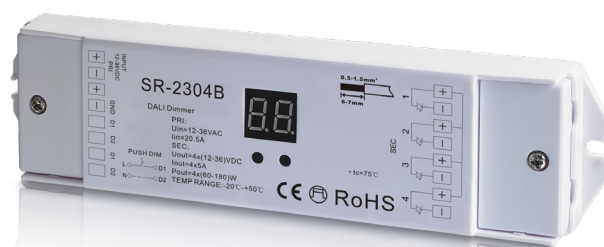

GRADATEURS DALI

2303CS

2304BEA

2304DIN

2304B

Gradateur 1 canal - 1 adresse

Référence	Tension	Courant	Puissance	Type de LED	Dimensions
2303CS	24 VDC	1 x 8A	192W	Tension constante	95 x 37 x 20

Gradateur 4 canaux - 1 adresse | 4 canaux - 4 adresses

Référence	Tension	Courant	Puissance	Type de LED	Dimensions
2304B	24 VDC	4 x 5A	4 x 120W	Tension constante	179 x 45 x 21
2304BEA	24 VDC	4 x 8A	4 x 120W	Tension constante	179 x 59 x 29
2316B	24 VDC	4 x 350mA	4 x 8,4W	Courant constant	179 x 45 x 21
2318B	24 VDC	4 x 700mA	4 x 16,8W	Courant constant	179 x 45 x 21

Gradateurs 4 canaux - 4 adresses, format rail DIN

Référence	Tension	Courant	Puissance	Type de LED	Dimensions
2304DIN	24 VDC	4 x 5A	4 x 120W	Tension constante	105 x 53 x 65

Gradateur 4 canaux - 1 adresse | 4 canaux - 4 adresses, IP66

Référence	Tension	Courant	Puissance	Type de LED	Dimensions
2304B-IP	24 VDC	4 x 5A	4 x 120W	Tension constante	180 x 73 x 38
2316B-IP	24 VDC	4 x 350mA	4 x 8,4W	Courant constant	180 x 73 x 38
2318B-IP	24 VDC	4 x 700mA	4 x 16,8W	Courant constant	180 x 73 x 38