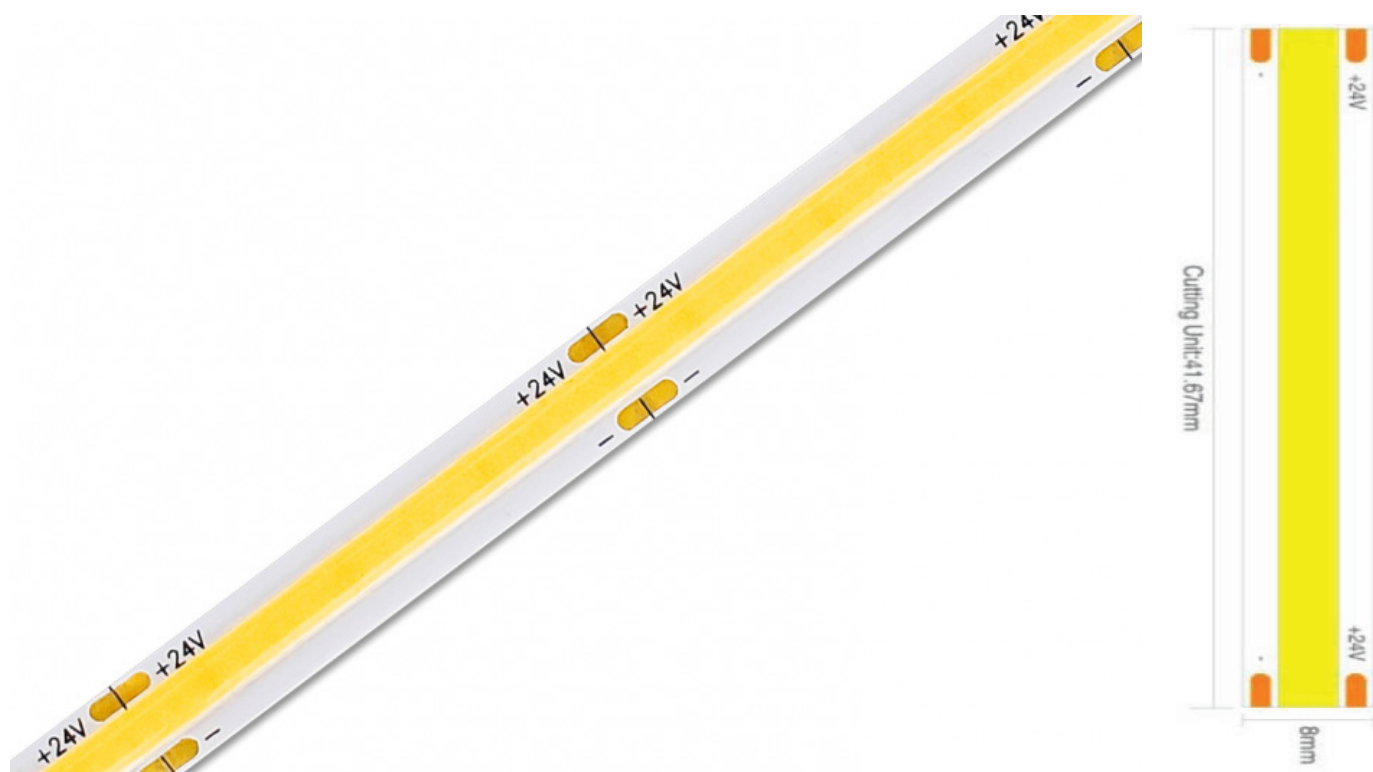

FCOB | 10 W | 504

DECOFLEX

24 V | 850 LM

Type	Decoflex FCOB – 10 Watts
Puissance	10 Watts / ml
IRC / K	90 : 2 700, 3000, 4 000K
Binning	3 SDCM
Tension	24 VDC
Classe	III
LED	2 520LED / rouleau de 5 m 504 LED / ml
Écart entre LED	0 mm
Gradation	PWM : 1-10 V, DALI ou DMX
Sécable	Sections de 41,67 mm
Protection	IP20
Température de fonctionnement	-10° / +45°
Longueur max. connectée	5 m sur une connexion 10 m, connexion à chaque extrémité
Durée de vie	50 000 H / L70

Référence	K	Lumens / ml
NWCOB2724	2 700 K	800
NWCOB3024	3 000 K	850
NWCOB4024	4 000 K	900

IP20 : NW

- ✓ Profils compatibles : tous modèles sauf R10 et A16
- ✓ Profils d'aluminium & diffuseurs : page 186
- ✓ Contrôle : page 235
- ✓ Alimentations : page 292