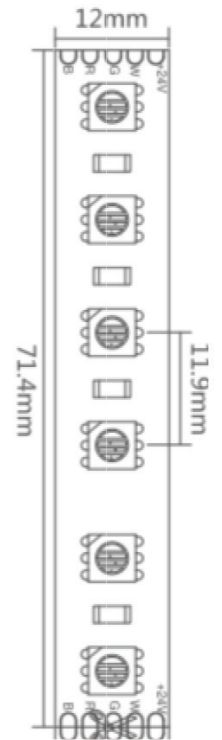

5050 RGBW | 27,5 W | 84

DECOFLEX

24 V | 1 260 LM

Type	Decoflex 5050 RGBW – 27,5 Watts
Puissance	27,5 Watts / ml
IRC / K	82+ : RGBW
Binning	3 SDCM
Tension	24 VDC
Classe	III
LED	420 LED / rouleau de 5 m 84 LED / ml
Écart entre LED	11,9 mm
Gradation	PWM : 1-10 V, DALI ou DMX
Sécable	Sections de 71,4 mm / 6 LED
Protection	IP20
Température de fonctionnement	-10° / +45°
Longueur max. connectée	5 m sur une connexion
Durée de vie	50 000 H / L70

Référence	CCT	IRC	Lumens / ml
NW50RGBW08424	RVB + 4 000 K	4 000 K : 82+	1 260

- ✓ Profils compatibles : tous modèles sauf R10 et A16
- ✓ Profils d'aluminium & diffuseurs : page 186
- ✓ Contrôle : page 235
- ✓ Alimentations : page 292