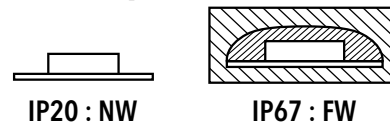

5050 RGBW | 19,2 W | 60

DECOFLEX

24 V | 900 LM

Type	Decoflex 5050 RGBW – 19,2 Watts
Puissance	19,2 Watts / ml
IRC / K	82+ : RGBW
Binning	3 SDCM
Tension	24 VDC
Classe	III
LED	300 LED / rouleau de 5 m 60 LED / ml
Écart entre LED	16,7 mm
Gradation	PWM : 1-10 V, DALI ou DMX
Sécable	Sections de 100 mm / 6 LED
Protection	IP20 / IP67
Température de fonctionnement	-10° / +45°
Longueur max. connectée	5 m sur une connexion
Durée de vie	50 000 H / L70

Référence	CCT	IRC	Lumens / ml
**50RGBW06024	RVB + 4 000 K	4 000 K : 82+	900

** : indices de protection :

- ✓ Profils compatibles : tous modèles sauf R10 et A16
- ✓ Profils d'aluminium & diffuseurs : page 186
- ✓ Contrôle : page 235
- ✓ Alimentations : page 292