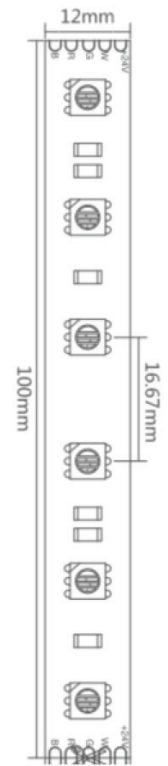

5050 RGBW | 19,2 W | 60

DECOFLEX

24 V | 900 LM

Type	Decoflex 5050 RGBW – 19,2 Watts
Puissance	19,2 Watts / ml
IRC / K	82+ : RGBW
Binning	3 SDCM
Tension	24 VDC
Classe	III
LED	300 LED / rouleau de 5 m 60 LED / ml
Écart entre LED	16,7 mm
Gradation	PWM : 1-10 V, DALI ou DMX
Sécable	Sections de 100 mm / 6 LED
Protection	IP20 / IP67
Température de fonctionnement	-10° / +45°
Longueur max. connectée	5 m sur une connexion
Durée de vie	50 000 H / L70

Référence	CCT	IRC	Lumens / ml
**50RGBW06024	RVB + 4 000 K	4 000 K : 82+	900

** : indices de protection :

- ✓ Profils compatibles : tous modèles sauf R10 et A16
- ✓ Profils d'aluminium & diffuseurs : page 186
- ✓ Contrôle : page 235
- ✓ Alimentations : page 292