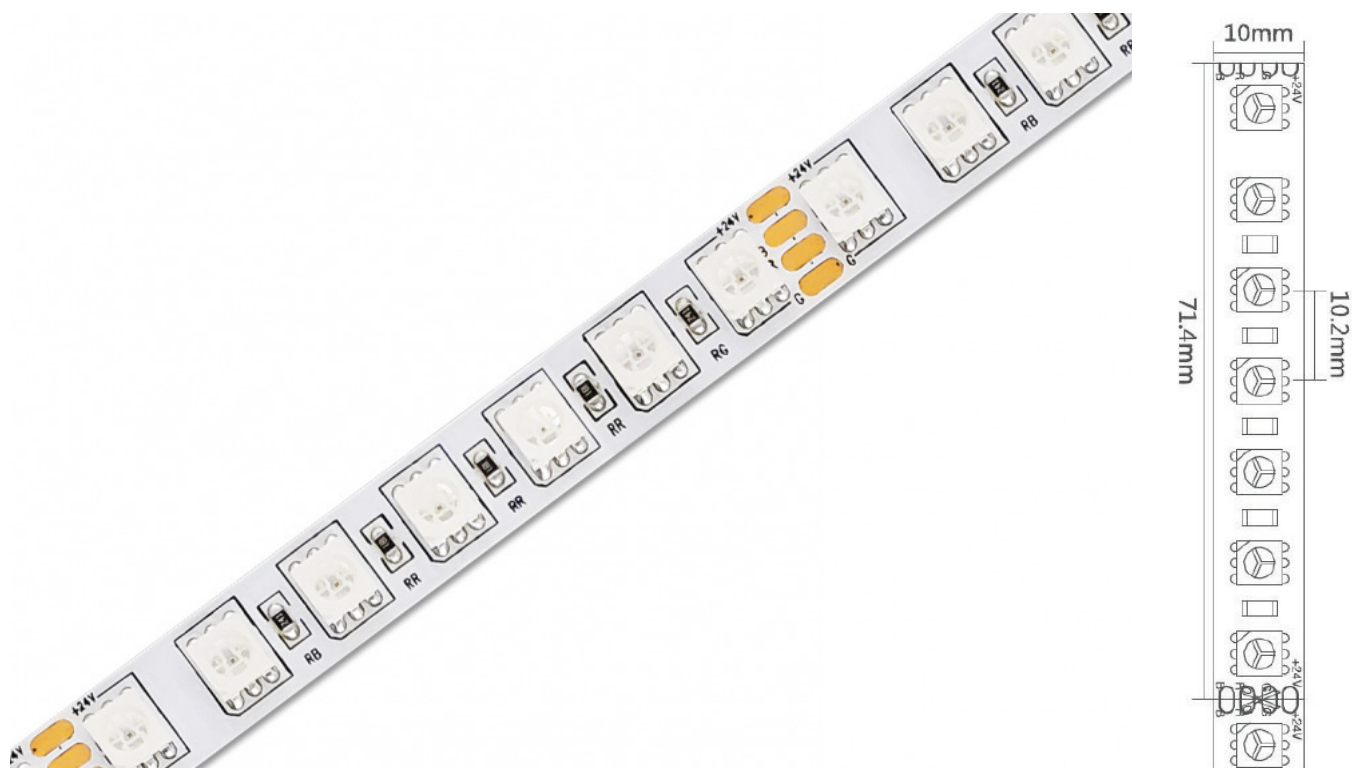

# 5050 RGB | 19,2 W | 98

DECOFLEX

24 V | 1 150 LM

Type	Decoflex 5050 RGB – 19,2 Watts
Puissance	19,2 Watts / ml
IRC / K	RGB
Binning	3 SDCM
Tension	24 VDC
Classe	III
LED	490 LED / rouleau de 5 m 98 LED / ml
Écart entre LED	10,2 mm
Gradation	PWM : 1-10 V, DALI ou DMX
Sécable	Sections de 71,4 mm / 7 LED
Protection	IP20
Température de fonctionnement	-10° / +45°
Longueur max. connectée	5 m sur une connexion 10 m, connexion à chaque extrémité
Durée de vie	50 000 H / L70

Référence	K	Lumens / ml
NW50RGB09824	RGB	1 150

**IP20 : NW**

- ✓ Profils compatibles : tous modèles sauf R10 et A16
- ✓ Profils d'aluminium & diffuseurs : page 186
- ✓ Contrôle : page 235
- ✓ Alimentations : page 292