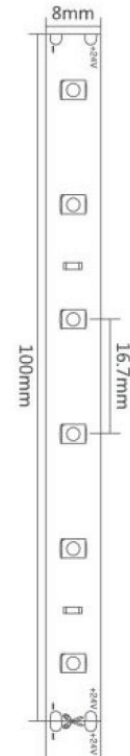

24 V | 330 LM

Type	Decoflex 3528 – 4,8 Watts
Puissance	4,8 Watts / ml
IRC / K	82+ : 2 700, 3000, 4 000, 5 500K
Binning	3 SDCM
Tension	24 VDC
Classe	III
LED	300 LED / rouleau de 5 m 60 LED / ml
Écart entre LED	16,7 mm
Gradation	PWM : 1-10 V, DALI ou DMX
Sécable	Sections de 100 mm / 6 LED
Protection	IP20 / IP54 / IP67
Température de fonctionnement	-10° / +45°
Longueur max. connectée	5 m sur une connexion 10 m, connexion à chaque extrémité
Durée de vie	50 000 H / L70

Référence	K	Lumens / ml
**352706024	2 700 K	300
**353006024	3 000 K	330
**354006024	4 000 K	390
**355506024	5 500 K	400

** : indices de protection :

IP20 : NW

IP54 : WP

IP67 : FW

- ✓ Profils compatibles : tous modèles
- ✓ Profils d'aluminium & diffuseurs : page 186
- ✓ Contrôle : page 235
- ✓ Alimentations : page 292