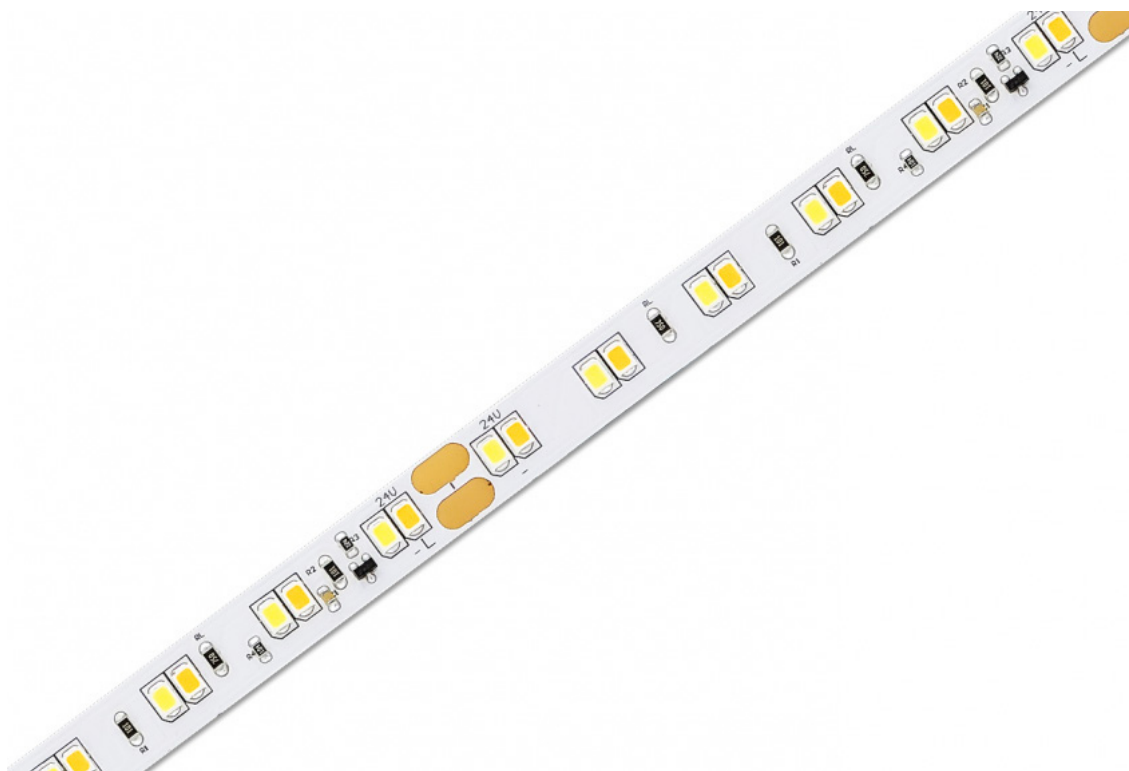

2835 | DIMTOWARM | 14,4 W | 120

DECOFLEX

24 V | 1 200 LM

Type	Decoflex 2835 – 14,4 Watts
Puissance	14,4 Watts / ml
IRC / K	82+ : 1 800 - 6 500 K
Binning	3 SDCM
Tension	24 VDC
Classe	III
LED	600 LED / rouleau de 5 m 120 LED / ml
Écart entre LED	16,7 mm
Gradation	PWM : 1-10 V, DALI ou DMX
Sécable	Sections de 100 mm / 6 LED
Protection	IP20
Température de fonctionnement	-10° / +45°
Longueur max. connectée	5 m sur une connexion 10 m, connexion à chaque extrémité
Durée de vie	50 000 H / L70

Référence	K	Lumens / ml
NW28DTW12024	1 800 - 6 500 K	1 200

- ✓ Profils compatibles : tous modèles
- ✓ Profils d'aluminium & diffuseurs : page 186
- ✓ Contrôle : page 235
- ✓ Alimentations : page 292