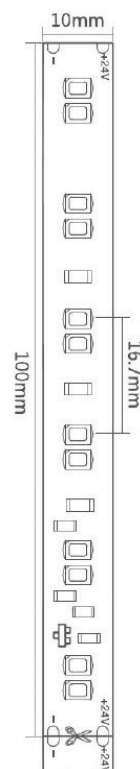

2835 | DIMTOWARM | 14,4 W | 120

DECOFLEX

24 V | 1 200 LM

Type	Decoflex 2835 – 14,4 Watts
Puissance	14,4 Watts / ml
IRC / K	82+ : 1 800 - 6 500 K
Binning	3 SDCM
Tension	24 VDC
Classe	III
LED	600 LED / rouleau de 5 m 120 LED / ml
Écart entre LED	16,7 mm
Gradation	PWM : 1-10 V, DALI ou DMX
Sécable	Sections de 100 mm / 6 LED
Protection	IP20
Température de fonctionnement	-10° / +45°
Longueur max. connectée	5 m sur une connexion 10 m, connexion à chaque extrémité
Durée de vie	50 000 H / L70

Référence	K	Lumens / ml
NW28DTW12024	1 800 - 6 500 K	1 200

- ✓ Profils compatibles : tous modèles
- ✓ Profils d'aluminium & diffuseurs : page 186
- ✓ Contrôle : page 235
- ✓ Alimentations : page 292