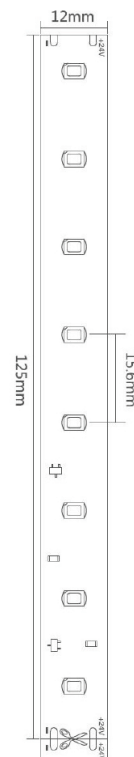

2835 | 14,3 W | 64

DECOFLEX

24 V | 1 700 LM

Type	Decoflex 2835 – 14,3 Watts
Puissance	14,3 Watts / ml
IRC / K	82+ : 2 400, 2 700, 3 000, 4 000K
Binning	3 SDCM
Tension	24 VDC
Classe	III
LED	320 LED / rouleau de 5 m 64 LED / ml
Écart entre LED	15,6 mm
Gradation	PWM : 1-10 V, DALI ou DMX
Sécable	Sections de 125 mm / 8 LED
Protection	IP20
Température de fonctionnement	-10° / +45°
Longueur max. connectée	5 m sur une connexion
Durée de vie	50 000 H / L70

Référence	K	Lumens / ml
NW282406424HR	2 400 K	1 500
NW282706424HR	2 700 K	1 700
NW283006424HR	3 000 K	1 700
NW284006424HR	4 000 K	1 700

IP20 : NW

- ✓ Profils compatibles : tous modèles
- ✓ Profils d'aluminium & diffuseurs : page 186
- ✓ Contrôle : page 235
- ✓ Alimentations : page 292